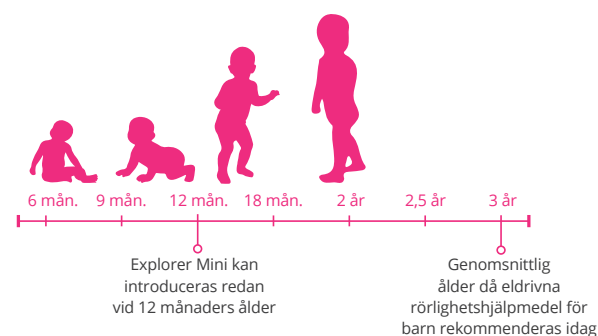

Explorer Mini

Maximera tidig inlärning

Explorer Mini är en eldriven mobilitetslösning som främjar utvecklingen hos barn med funktionsnedsättningar genom att i tidig ålder möjliggöra självinitierande rörelser.

Större självständighet

Med Explorer Mini kan små barn bli mer självständiga genom att utforska. Den genomtänkta konstruktionen och det tilltalande utseendet främjar självinitierade rörelser hos barnet. Dessutom kan storleken anpassas allteftersom barnet växer.

Motorisk utveckling

Den intuitiva konstruktionen ger det stöd som behövs för att främja barnets motoriska utveckling och posturala kontroll.

Stadig upprätt kroppsställning

Explorer Mini är ett ergonomiskt hjälpmedel med flera lastbärande ytor som stimulerar en stadig, säker och upprätt kroppsställning.

Utforska världen

Från den här säkra plattformen kan barnet börja interagera med sin närmiljö i hemmet och sedan gå vidare och utforska världen utanför.

Explorer Mini är lätt och enkel att transportera. Därmed kan den tas med överallt så att barnet kan utforska och lära sig i många olika miljöer.

Mobilitet i tid