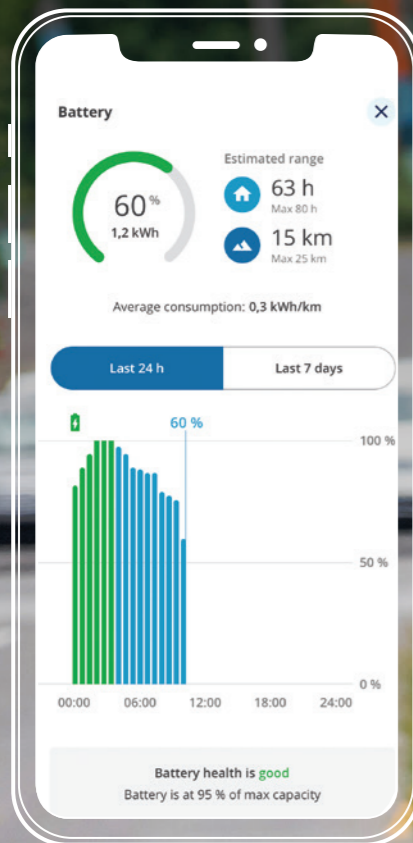

# M-Serie

Geschaffen für mehr

permobil

Anhand der geschätzten Reichweite des Akkus und der ermittelten Entfernungen können Sie Ihre Fahrten sicher planen.

Darstellung der täglichen und bereits zurückgelegten Fahrten auf integriertem Kartenmaterial.