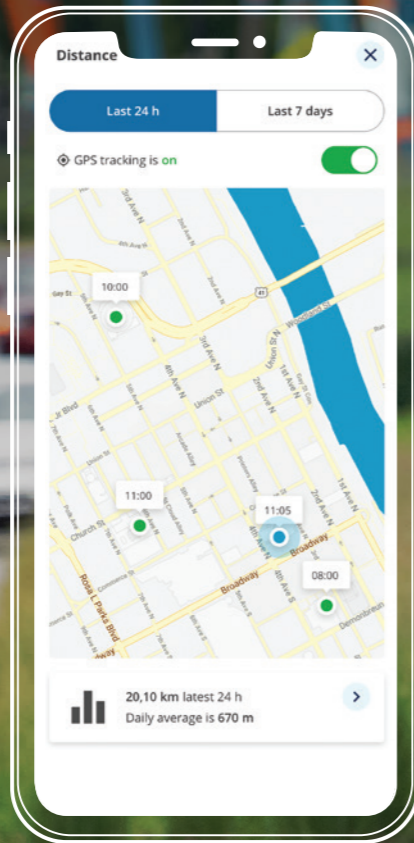

# M-Serie

Geschaffen für mehr

permobil

Anhand der geschätzten Reichweite des Akkus und der ermittelten Entfernungen können Sie Ihre Fahrten sicher planen.

Darstellung der täglichen und bereits zurückgelegten Fahrten auf integriertem Kartenmaterial.