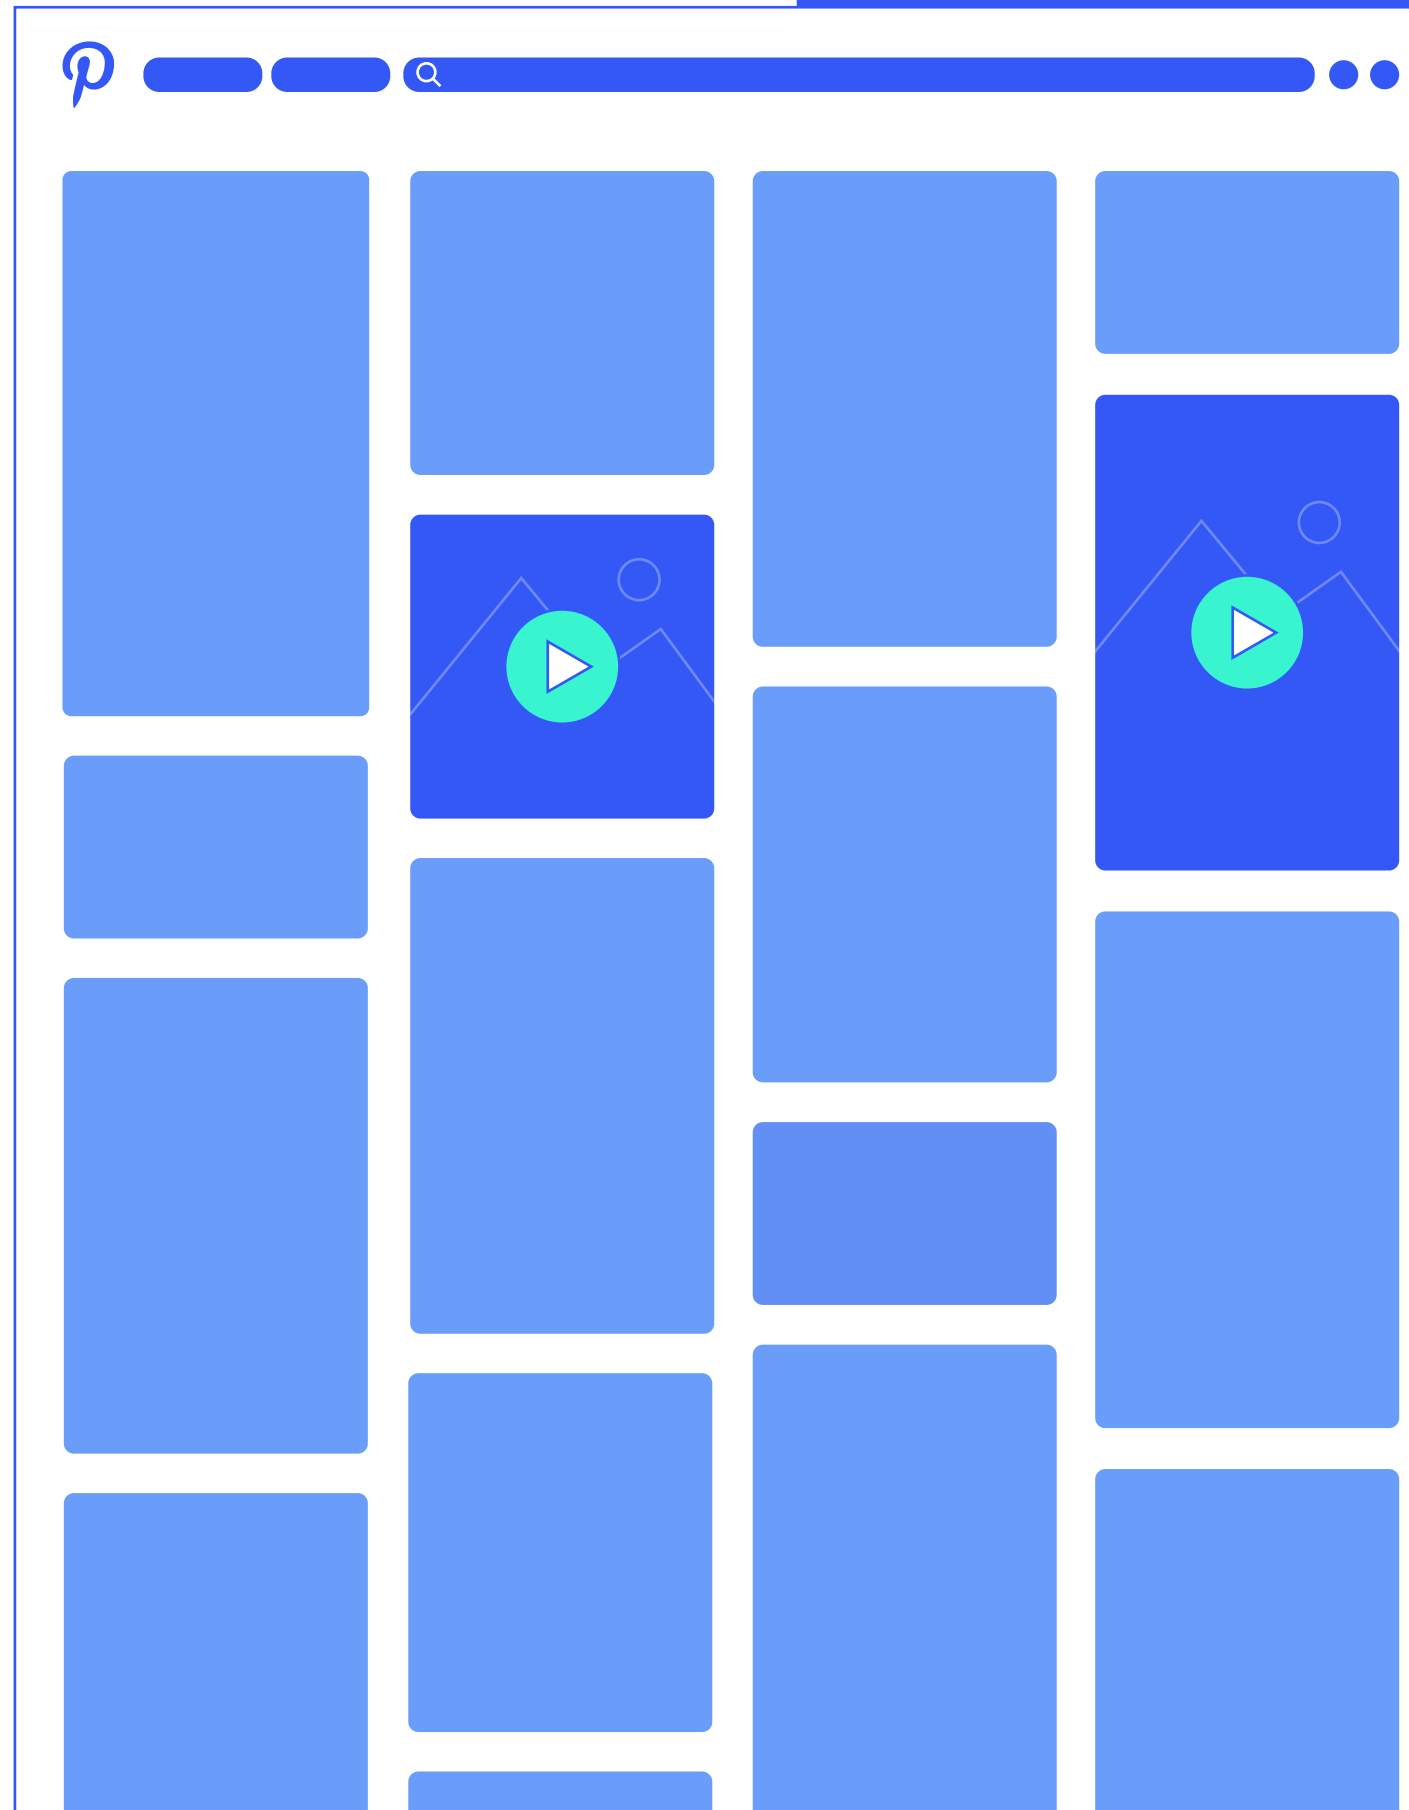

Les formats vidéo

Pinterest

Orientation

Carrée, Vertical

Dimensions min

600 x 600 px (carrée)

600 x 900 px (verticale)

Dimensions recommandées

1000 x 1000 px (carrée)

1080 x 1920 px (verticale)

Ratio

1:1, 2:3, 4:5, 9:16

Durée max

15 minutes

Taille max

2 Go

Encodage

MP4, MOV, M4V

Fps

30 fps

Orientation

Carrée, Verticale

Dimensions min

600 x 600 px (carrée)

600 x 900 px (verticale)

Dimensions recommandées

1000 x 1000 px (carrée)

1080 x 1920 px (verticale)

Ratio

1:1, 2:3, 4:5, 9:16

Durée max

15 minutes