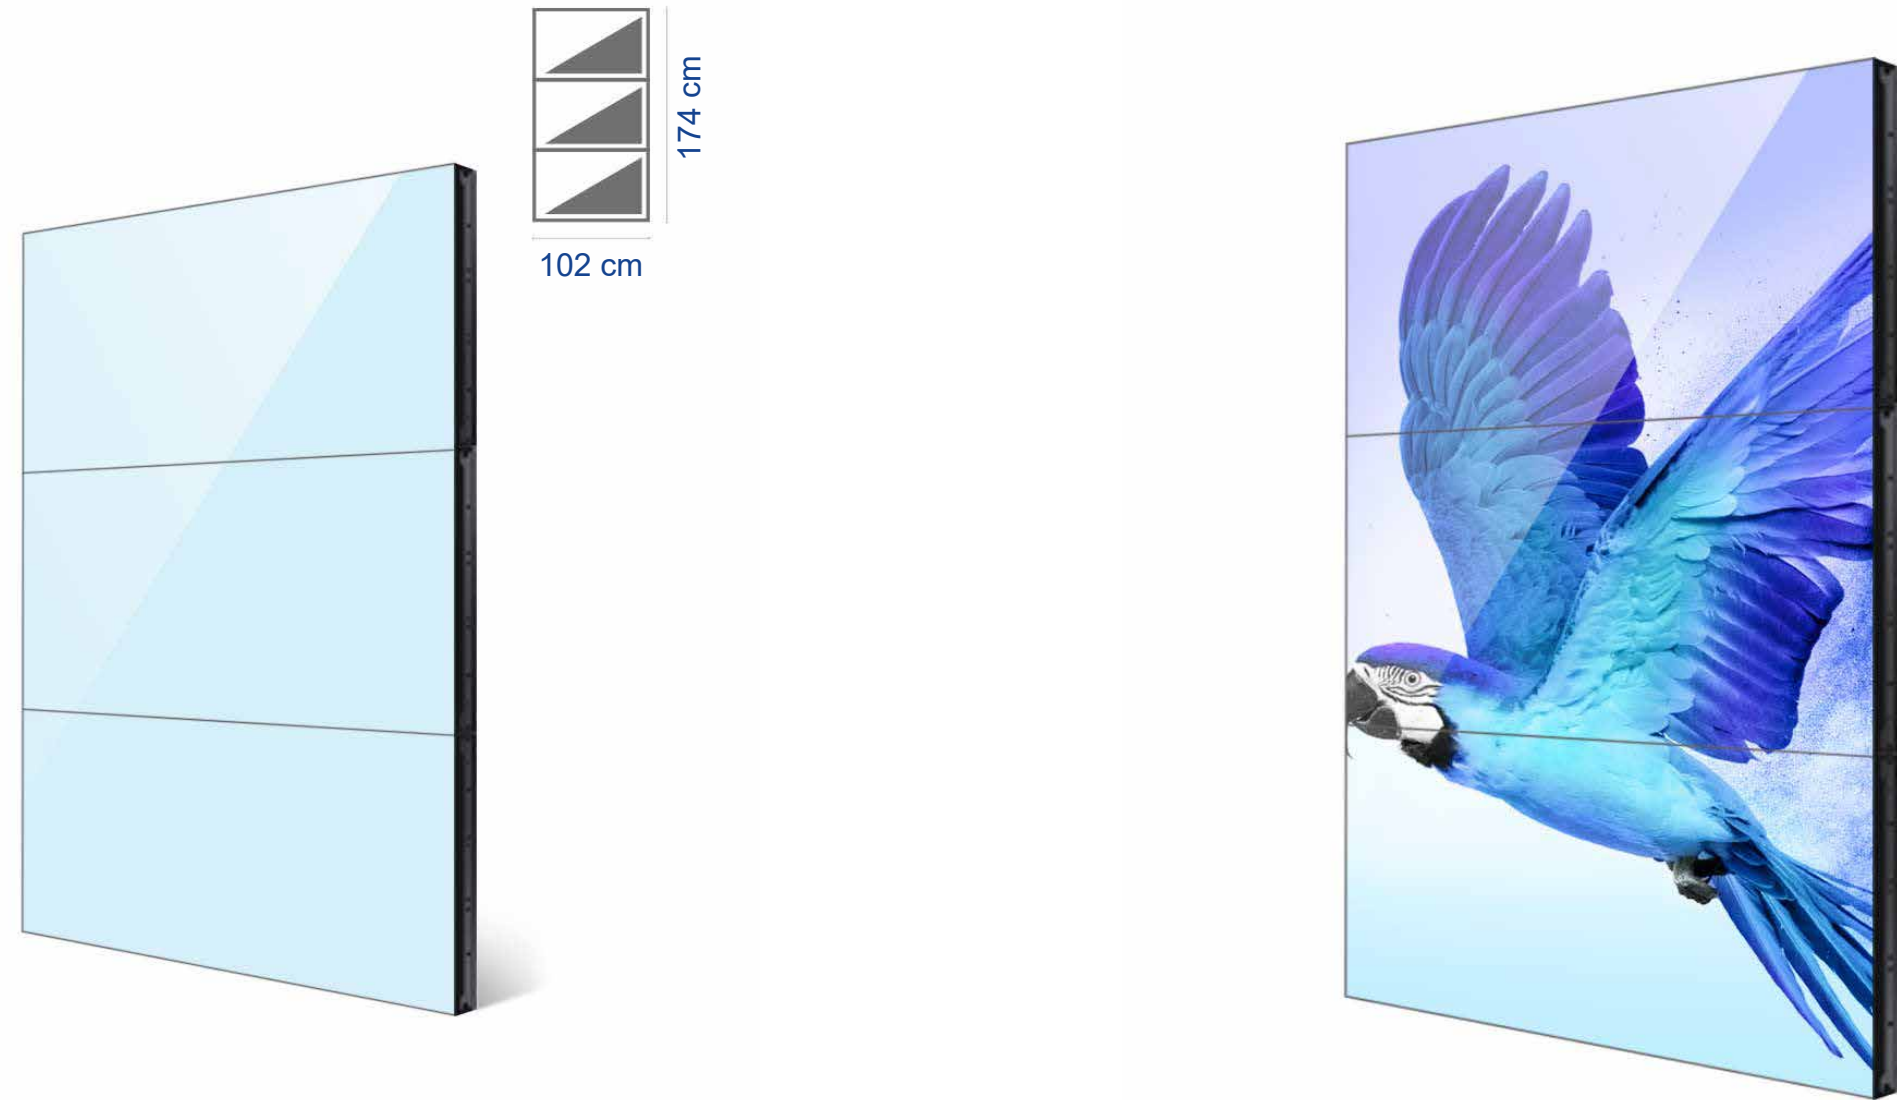

ELABORATO GRAFICO
Videowall 1x3 composto da
staffa PM5000 e monitor UH46F
(senza nicchia)

RAPPRESENTAZIONE
VIDEOWALL 1X3 CON
MONITOR UH46F

02

REV.00
del 07/01/2021

DESIGNER: GB