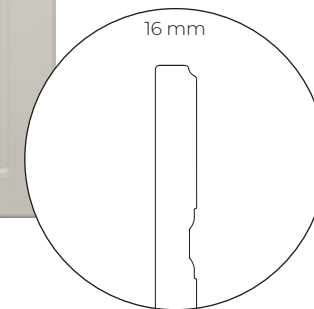

STALFA

Saatavana:
Himmeä
Puolikiiltävä
Kiiltävä
Decor-kuosi