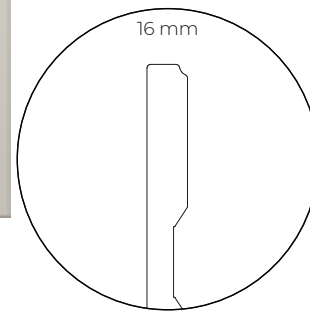

MELINA

Saatavana:
Himmeä
Puolikiiltävä
Kiiltävä
Decor-kuosi
Decor lux -kuosi