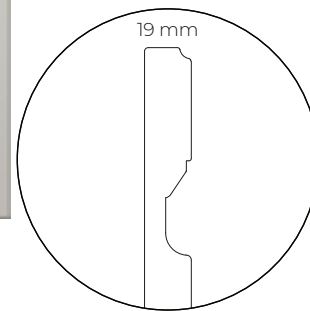

ILONA

Sopii yhdistettäväksi
Onni-ovimallin kanssa.

Saatavana:
Himmeä
Puolikiiltävä
Kiiltävä