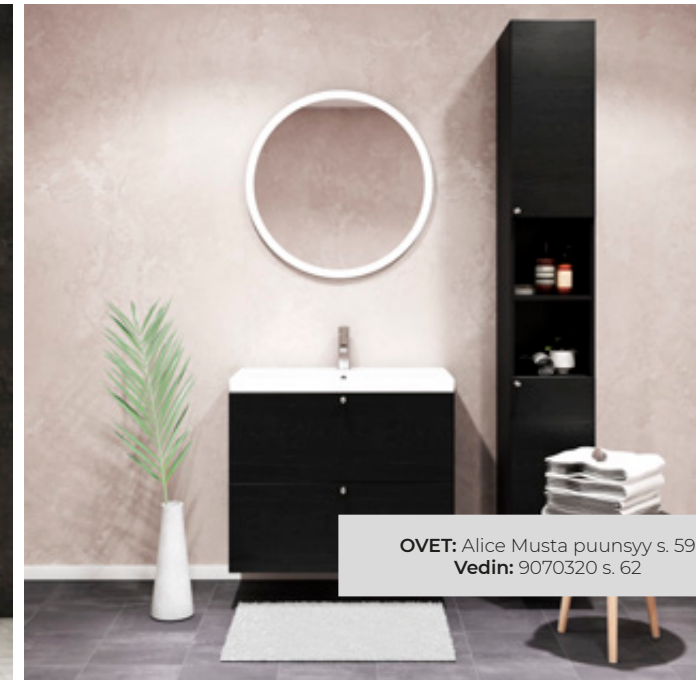

OVET: Simple puolikiiltävä Kitti s. 55
VEDIN: 9071110 s. 62
TASO: Laminaattitaso tammi
RUNKO: Valkoinen
ALLAS: Malja-allas lina

Lämpöä luonnon- materiaaleista

Puun ja kiven yhdistelmä saa aikaan maanläheisen tunnelman. Mustilla yksityiskohdilla saadaan kylpyhuoneesta ryhdikäs kokonaisuus. Kaunis malja-allas tuo aavistuksen spa-henkeä.