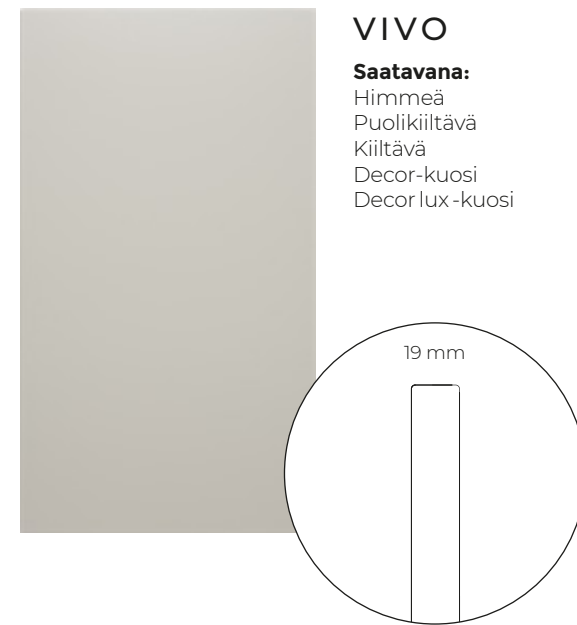

VIVO

Saatavana:
Himmeä
Puolikiiltävä
Kiiltävä
Decor-kuosi
Decor lux -kuosi