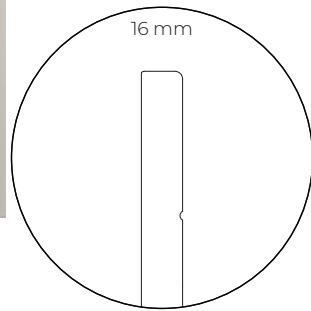

FASETTI

Saatavana:
Himmeä
Puolikiiltävä
Kiiltävä
Decor-kuosi