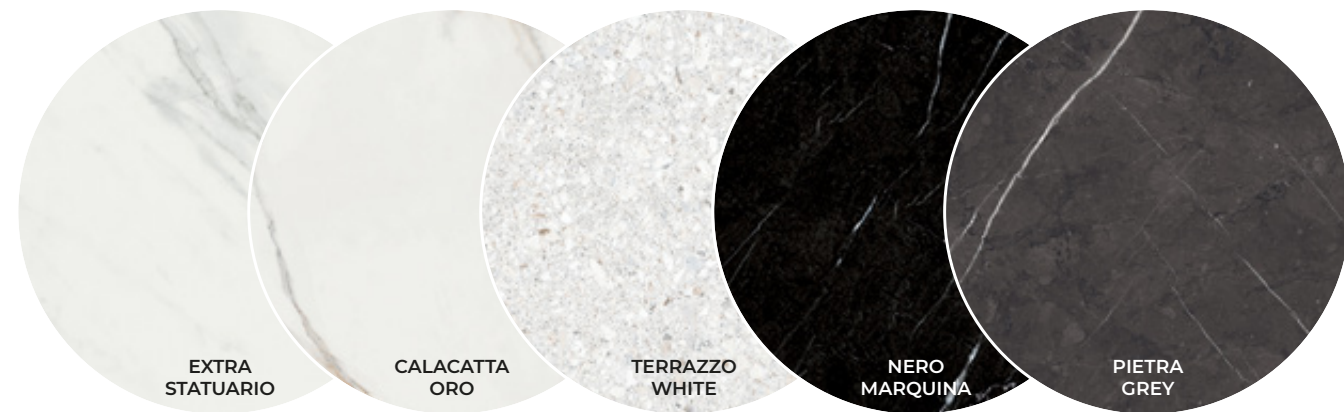

OVET: Rauha s. 54 puolikiiltävä
Kylmä valkoinen ja Metsän vihreä
RUNKO: Valkoinen