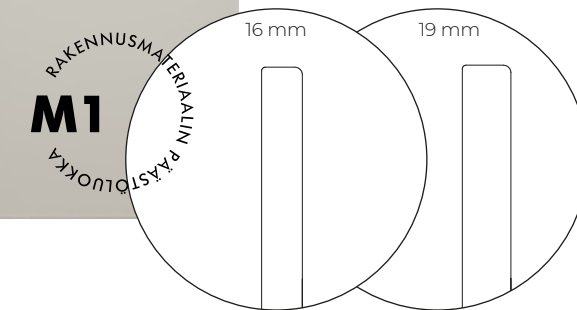

SIMPLE 16 & 19

Saatavana myös:
Hohtava kylmä valkoinen
M1 vain Aqua valkoinen

Saatavana:
Himmeä,
Puolikiiltävä, Kiiltävä,
Decor-kuosi
Decor lux -kuosi