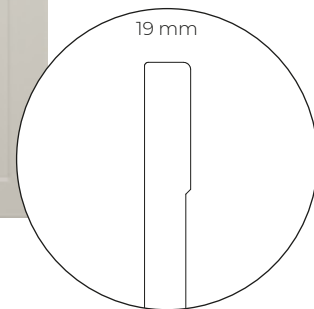

RAUHA

Saatavana:
Himmeä
Puolikiiltävä
Kiiltävä
Decor-kuosi