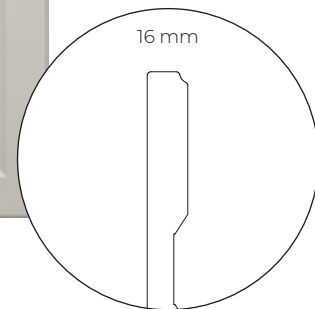

RONDO

Saatavana:
Himmeä
Puolikiiltävä
Kiiltävä
Decor-kuosi