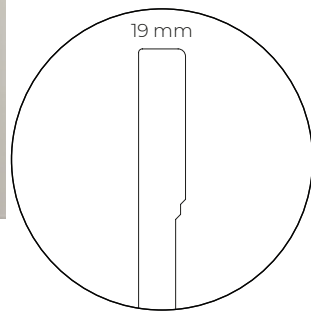

AURA

Saatavana:
Himmeä
Puolikiiltävä
Kiiltävä