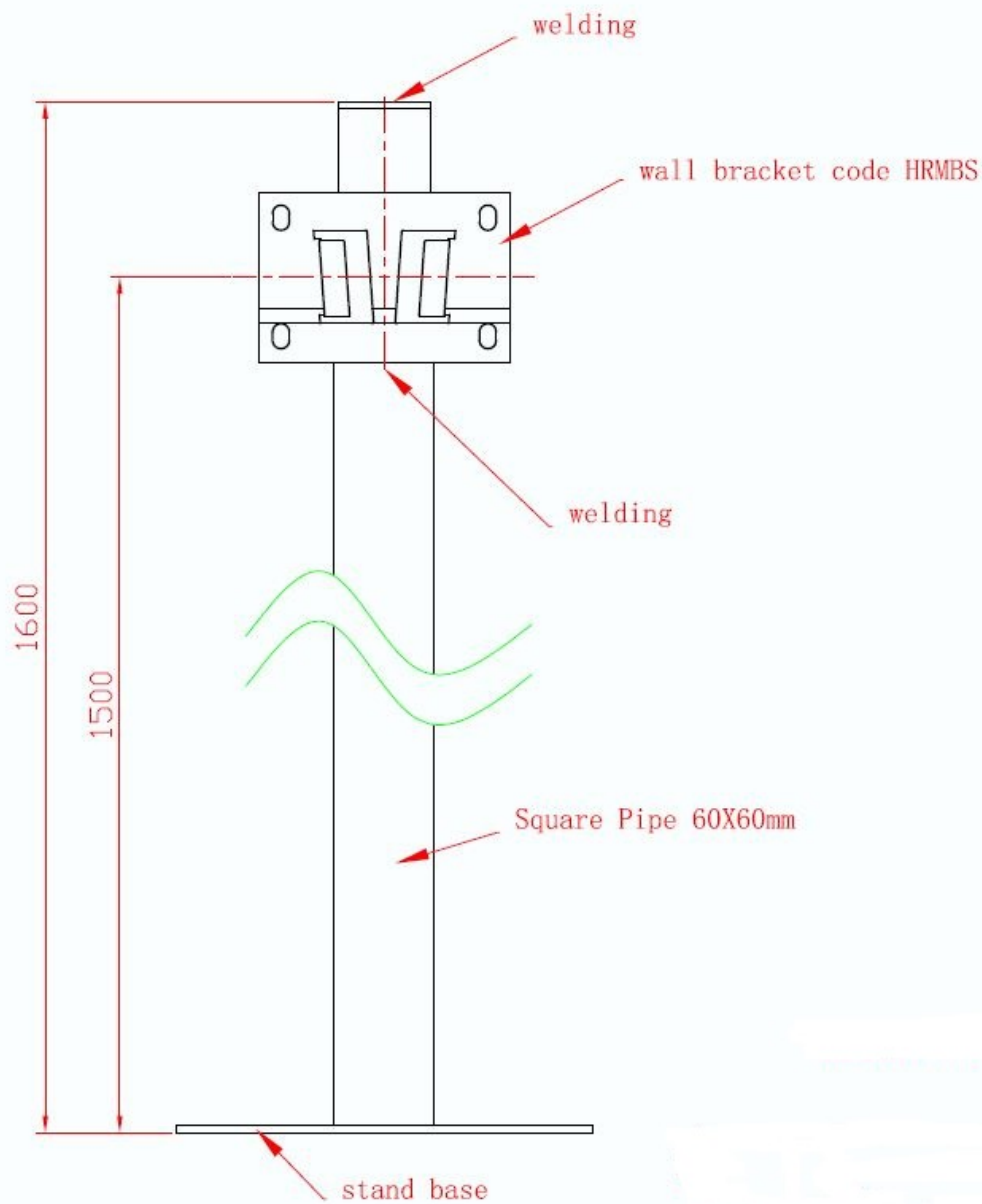

FIREQUIP HOSE REEL STAND

stand base 250X250X5mm

 <p>SERVICE - COMPLIANCE - INTEGRITY</p>	<p>POWDER COATED RED</p>
<p>FIREQUIP HOSE REEL STAND</p> <p>Suits Firequip Hose Reel</p>	<p>Part # HRSFB</p>