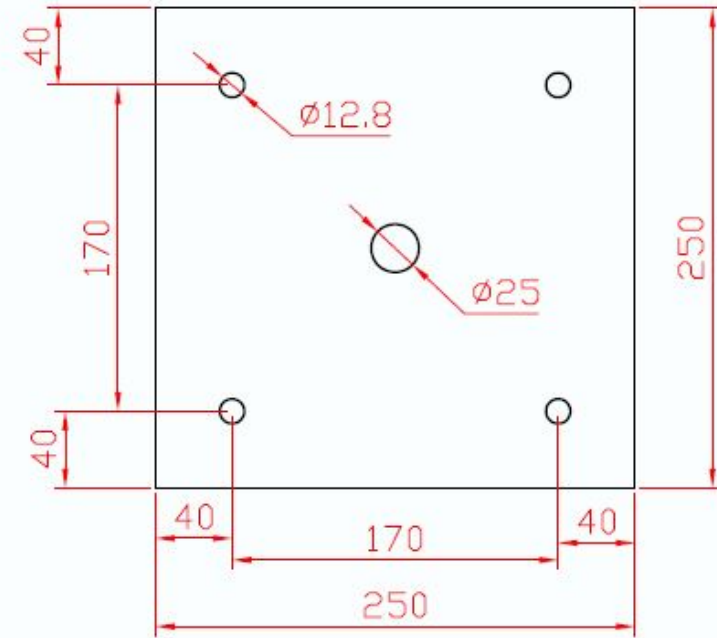

FIREQUIP HOSE REEL STAND

stand base 250X250X5mm

 <p>SERVICE - COMPLIANCE - INTEGRITY</p>	<p>POWDER COATED RED</p>
<p>FIREQUIP HOSE REEL STAND</p> <p>Suits Firequip Hose Reel</p>	<p>Part # HRSFB</p>