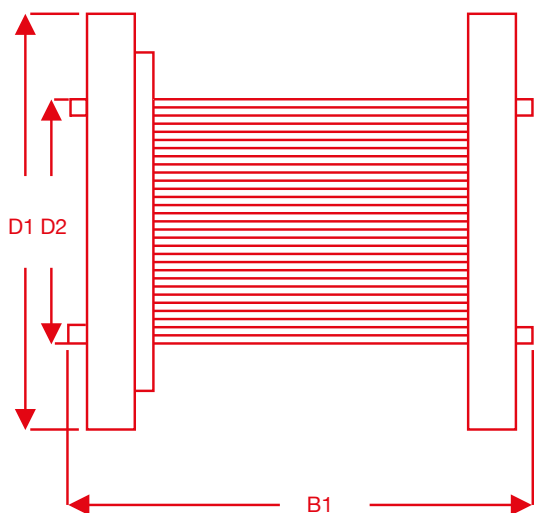

Tromlestørrelser

Type	Diameter i mm D1	Kernen i mm D2	Bredde i mm B1	Vægt i kg.
060	600	220	450	24
070	700	355	520	25
090	900	450	695	33
100	1000	500	705	41
120	1250	630	880	81
140	1400	710	865	116
160	1600	800	1070	167
180	1800	1000	1070	247
200	2000	1250	1330	321
210	2100	1040	970	271
220	2200	1400	1430	394
240	2400	1400	1200	450
250	2500	1400	1430	583