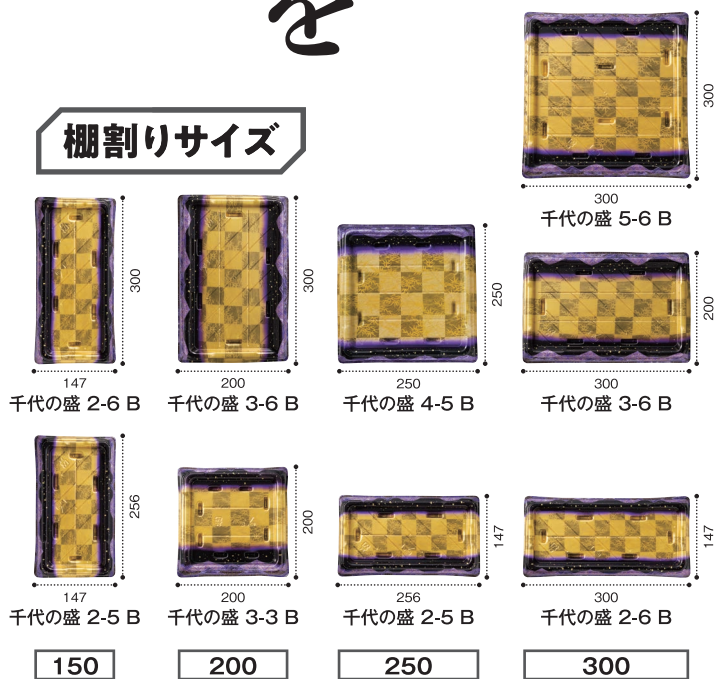

NEW
新製品速報

千代の盛 3-6 B はなまきえ桶金

サイズ: 300×200×32 フタ: 千代の盛 3-6 OC
(牛ローススライス 約440g)

精肉にも。

鮮魚にも。

横網級の
高質感を

千代ち
の
盛もり

千代の盛 3-6 B 天箔紫

サイズ: 300×200×32
フタ: 千代の盛 3-6 OC
(お刺身8点盛)

Point ① 業界初PSP袴形状

軽量のPSPでありながら
高質感を実現

ソリッド素材より
約30%~約40%
軽量化

Point ② フタが外れにくい

持ち上げる際に
フタが外れにくい設計

棚割りサイズ

柄見本

特松

松

竹

はなまきえ金

はなまきえ桶金

金を多く使用した黒金柄が売場を明るく見せ、重厚感とネタの旨みを強調。

おすすめ▶ 松~特松ランクの握り、まぐろ・穴子づくし、精肉、刺身

つややか赤

おすすめ▶ 松~特松ランクの握り、週末催事メニュー

※明け星朱、明け星紺はサイズによって柄の入り方が異なります。

金柄が下

特松ランクの
定番使用

金柄が上

特松ランクの
週末・催事使用

形状見本

品名	サイズ	材質	袋入数	ケース入数	はなまきえ金	はなまきえ桶金	つややか赤	明け星朱		明け星紺		天箔紫	クリアー防曇	備考
					RSAT001		RSAT002	RSAT003		RSAT004		RSAT005		
千代の盛 175 B	174×174×30	PSP	50	450	RSAT001		RSAT002	RSAT003		RSAT004		RSAT005		
千代の盛 175 OC	151×151×32	バイオPET	50	450									RSAT039	外嵌合蓋
千代の盛 2-5 B	256×147×32	PSP	50	300	RSAT241		RSAT242	RSAT243		RSAT244		RSAT245		
千代の盛 2-5 OC	239×126×39	バイオPET	50	300									RSAT279	外嵌合蓋
千代の盛 2-6 B	300×147×32	PSP	50	300	RSAT281		RSAT282	RSAT283		RSAT284		RSAT285		
千代の盛 2-6 OC	283×126×39	バイオPET	50	300									RSAT319	外嵌合蓋
千代の盛 3-3 B	200×200×20	PSP	50	300	RSAT401		RSAT402		RSAT403		RSAT404	RSAT405		
千代の盛 3-3 OC	177×177×39	バイオPET	50	300									RSAT439	外嵌合蓋
千代の盛 3-4 B	220×220×32	PSP	50	300	RSAT481		RSAT482		RSAT483		RSAT484	RSAT485		
千代の盛 3-4 OC	197×197×39	バイオPET	50	300									RSAT519	外嵌合蓋
千代の盛 3-6 B	300×200×32	PSP	25	200		RSAT521	RSAT522		RSAT523		RSAT524	RSAT525		
千代の盛 3-6 OC	277×177×42	バイオPET	25	200									RSAT559	外嵌合蓋
千代の盛 4-5 B	250×250×32	PSP	10	160		RSAT681	RSAT682		RSAT683		RSAT684	RSAT685		
千代の盛 4-5 OC	227×227×42	バイオPET	10	160									RSAT719	外嵌合蓋
千代の盛 5-6 B	300×300×32	PSP	10	140		RSAT881	RSAT882		RSAT883		RSAT884	RSAT885		
千代の盛 5-6 OC	277×277×42	バイオPET	10	140									RSAT919	外嵌合蓋