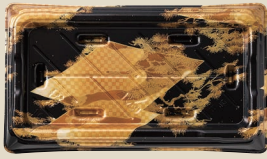

NEW
新製品速報

千代の盛 3-6 B はなまきえ桶金

サイズ: 300×200×32 フタ: 千代の盛 3-6 OC
(牛ローススライス 約440g)

精肉にも。

鮮魚にも。

横網級の
高質感を

千代ち
の
盛もり

千代の盛 3-6 B 天箔紫

サイズ: 300×200×32
フタ: 千代の盛 3-6 OC
(お刺身8点盛)

Point ① 業界初PSP袴形状

軽量のPSPでありながら
高質感を実現

ソリッド素材より
約30%~約40%
軽量化

Point ② フタが外れにくい

持ち上げる際に
フタが外れにくい設計

棚割りサイズ

柄見本

特松

松

竹

はなまきえ金

はなまきえ桶金

金を多く使用した黒金柄が売場を明るく見せ、重厚感とネタの旨みを強調。

おすすめ▶ 松~特松ランクの握り、まぐろ・穴子づくし、精肉、刺身

つややか赤

鮮やかな赤とシックな赤の2色使いで奥行きと重厚感を出し、同系色のマグロも引き立てる。

おすすめ▶ 竹~特松ランクの握り、海鮮丼、ちらし寿司

明け星朱

本漆のような色合いで商品の特別感を演出。上下反転させて催事・定番など使い分け可能。

明け星紺

漆塗りのようなグラデーションで重厚感と鮮度感を演出。上下反転させて催事・定番など使い分け可能。

天箔紫

金銀に高貴な紫を組み合わせ華やかさを演出。売場で目立たせたい商品を的確に強調させる。