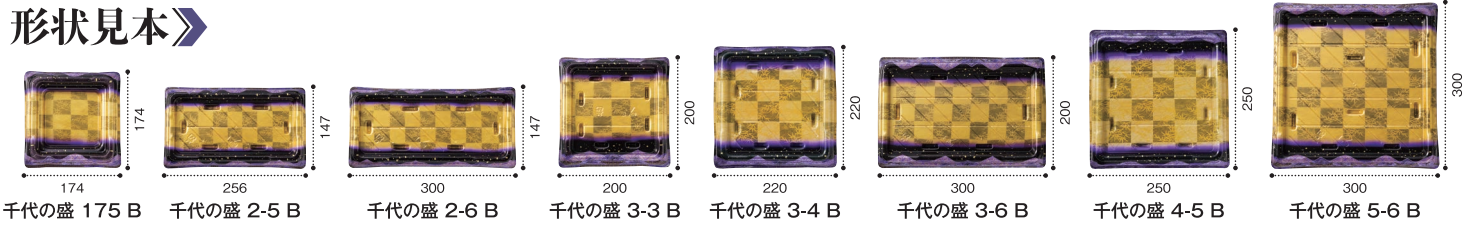

NEW
新製品速報

千代の盛 3-6 B はなまきえ桶金

サイズ: 300×200×32 フタ: 千代の盛 3-6 OC
(牛ローススライス 約440g)

精肉にも。

鮮魚にも。

横網級の
高質感を

千代ち
の
盛もり

千代の盛 3-6 B 天箔紫

おすすめ▶ 松~特松ランクの握り、週末催事メニュー

※明け星朱、明け星紺はサイズによって柄の入り方が異なります。

金柄が下

特松ランクの
定番使用

金柄が上

特松ランクの
週末・催事使用

形状見本

品名	サイズ	材質	袋入数	ケース入数	はなまきえ金	はなまきえ桶金	つややか赤	明け星朱		明け星紺		天箔紫	クリアー防曇	備考
					RSAT001		RSAT002	RSAT003		RSAT004		RSAT005		
千代の盛 175 B	174×174×30	PSP	50	450	RSAT001		RSAT002	RSAT003		RSAT004		RSAT005		
千代の盛 175 OC	151×151×32	バイオPET	50	450									RSAT039	外嵌合蓋
千代の盛 2-5 B	256×147×32	PSP	50	300	RSAT241		RSAT242	RSAT243		RSAT244		RSAT245		
千代の盛 2-5 OC	239×126×39	バイオPET	50	300									RSAT279	外嵌合蓋
千代の盛 2-6 B	300×147×32	PSP	50	300	RSAT281		RSAT282	RSAT283		RSAT284		RSAT285		
千代の盛 2-6 OC	283×126×39	バイオPET	50	300									RSAT319	外嵌合蓋
千代の盛 3-3 B	200×200×20	PSP	50	300	RSAT401		RSAT402		RSAT403		RSAT404	RSAT405		
千代の盛 3-3 OC	177×177×39	バイオPET	50	300									RSAT439	外嵌合蓋
千代の盛 3-4 B	220×220×32	PSP	50	300	RSAT481		RSAT482		RSAT483		RSAT484	RSAT485		
千代の盛 3-4 OC	197×197×39	バイオPET	50	300									RSAT519	外嵌合蓋
千代の盛 3-6 B	300×200×32	PSP	25	200		RSAT521	RSAT522		RSAT523		RSAT524	RSAT525		
千代の盛 3-6 OC	277×177×42	バイオPET	25	200									RSAT559	外嵌合蓋
千代の盛 4-5 B	250×250×32	PSP	10	160		RSAT681	RSAT682		RSAT683		RSAT684	RSAT685		
千代の盛 4-5 OC	227×227×42	バイオPET	10	160									RSAT719	外嵌合蓋
千代の盛 5-6 B	300×300×32	PSP	10	140		RSAT881	RSAT882		RSAT883		RSAT884	RSAT885		
千代の盛 5-6 OC	277×277×42	バイオPET	10	140									RSAT919	外嵌合蓋