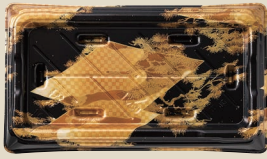

NEW

新製品速報

つややか赤

同色系のマグロもぼやけない
重厚感ある赤色を採用

千代の盛 2-5 B つややか赤

サイズ: 256×147×32
フタ: 千代の盛 2-5 OC

千代^ちの盛^よの盛^{もり}

横綱級の
高質感の

千代の盛 5-6 B 明け星紺

サイズ: 300×300×32
フタ: 千代の盛 5-6 OC

明け星紺

深みのある紺色のグラデーションで
漆塗りの重厚感を再現

フタが
外れにくい

Point 2

ソリッド素材より

約30%~
約40%
軽量化

Point 1

業界初PSP袴形状
軽量のPSPでありながら
袴形状により高質感を実現

柄見本

特松

松

竹

はなまきえ金

はなまきえ桶金

金を多く使用した黒金柄が売場を明るく見せ、重厚感とネタの旨みを強調。

おすすめ▶ 松~特松ランクの握り、まぐろ・穴子づくし、精肉、刺身

つややか赤

鮮やかな赤とシックな赤の2色使いで奥行きと重厚感を出し、同系色のマグロも引き立てる。

おすすめ▶ 竹~特松ランクの握り、海鮮丼、ちらし寿司

明け星朱

本漆のような色合いで商品の特別感を演出。上下反転させて催事・定番など使い分け可能。

明け星紺