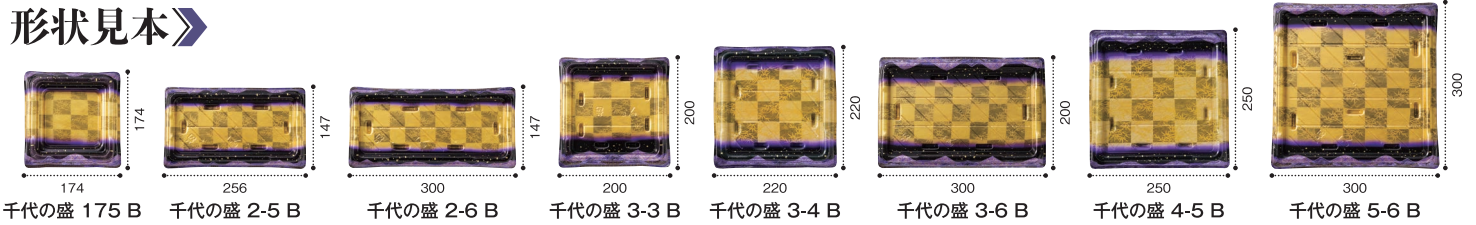

千代の盛 5-6 B 明け星紺

サイズ: 300×300×32
フタ: 千代の盛 5-6 OC

明け星紺

深みのある紺色のグラデーションで
漆塗りの重厚感を再現

フタが
外れにくい

Point 2

ソリッド素材より

約30%~
約40%
軽量化

漆塗りのようなグラデーションで重厚感と鮮度感を演出。上下反転させて催事・定番など使い分け可能。

天箔紫

金銀に高貴な紫を組み合わせ華やかさを演出。売場で目立たせたい商品を的確に強調させる。

おすすめ▶ 松~特松ランクの握り、週末催事メニュー

※明け星朱、明け星紺はサイズによって柄の入り方が異なります。

金柄が下

特松ランクの
定番使用

金柄が上

特松ランクの
週末・催事使用

形状見本

品名	サイズ	材質	袋入数	ケース入数	柄見本										備考
					はなまきえ金	はなまきえ桶金	つややか赤	明け星朱			明け星紺		天箔紫	クリアー防曇	
千代の盛 175 B	174×174×30	PSP	50	450	RSAT001		RSAT002	RSAT003		RSAT004		RSAT005			
千代の盛 175 OC	151×151×32	バイオPET	50	450										RSAT039	外嵌合蓋
千代の盛 2-5 B	256×147×32	PSP	50	300	RSAT241		RSAT242	RSAT243		RSAT244		RSAT245			
千代の盛 2-5 OC	239×126×39	バイオPET	50	300										RSAT279	外嵌合蓋
千代の盛 2-6 B	300×147×32	PSP	50	300	RSAT281		RSAT282	RSAT283		RSAT284		RSAT285			
千代の盛 2-6 OC	283×126×39	バイオPET	50	300										RSAT319	外嵌合蓋
千代の盛 3-3 B	200×200×20	PSP	50	300	RSAT401		RSAT402		RSAT403		RSAT404	RSAT405			
千代の盛 3-3 OC	177×177×39	バイオPET	50	300										RSAT439	外嵌合蓋
千代の盛 3-4 B	220×220×32	PSP	50	300	RSAT481		RSAT482		RSAT483		RSAT484	RSAT485			
千代の盛 3-4 OC	197×197×39	バイオPET	50	300										RSAT519	外嵌合蓋
千代の盛 3-6 B	300×200×32	PSP	25	200		RSAT521	RSAT522		RSAT523		RSAT524	RSAT525			
千代の盛 3-6 OC	277×177×42	バイオPET	25	200										RSAT559	外嵌合蓋
千代の盛 4-5 B	250×250×32	PSP	10	160		RSAT681	RSAT682		RSAT683		RSAT684	RSAT685			
千代の盛 4-5 OC	227×227×42	バイオPET	10	160										RSAT719	外嵌合蓋
千代の盛 5-6 B	300×300×32	PSP	10	140		RSAT881	RSAT882		RSAT883		RSAT884	RSAT885			
千代の盛 5-6 OC	277×277×42	バイオPET	10	140										RSAT919	外嵌合蓋