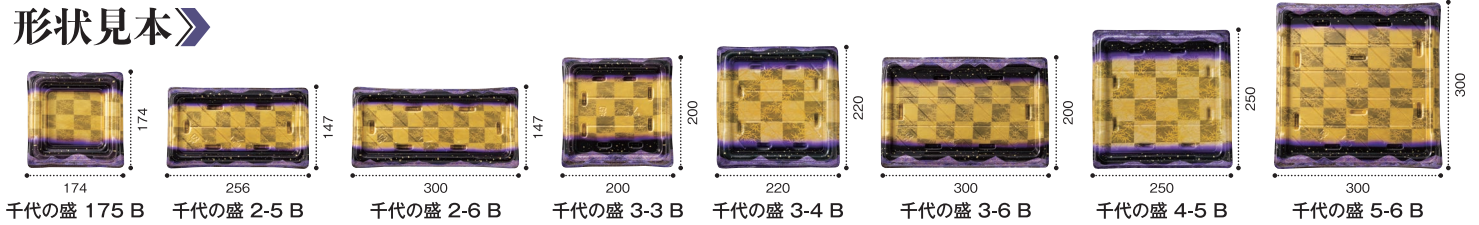

天箔紫

金銀に高貴な紫を組み合わせ華やかさを演出。売場で目立たせたい商品を的確に強調させる。

**おすすめ**▶ 松~特松ランクの握り、週末催事メニュー

※明け星朱、明け星紺はサイズによって柄の入り方が異なります。

金柄が下

特松ランクの  
定番使用

金柄が上

特松ランクの  
週末・催事使用

# 形状見本

品名	サイズ	材質	袋入数	ケース入数	はなまきえ金	はなまきえ桶金	つややか赤	明け星朱		明け星紺		天箔紫	クリアー防曇	備考
					RSAT001		RSAT002	RSAT003		RSAT004		RSAT005		
千代の盛 175 B	174×174×30	PSP	50	450	RSAT001		RSAT002	RSAT003		RSAT004		RSAT005		
千代の盛 175 OC	151×151×32	バイオPET	50	450									RSAT039	外嵌合蓋
千代の盛 2-5 B	256×147×32	PSP	50	300	RSAT241		RSAT242	RSAT243		RSAT244		RSAT245		
千代の盛 2-5 OC	239×126×39	バイオPET	50	300									RSAT279	外嵌合蓋
千代の盛 2-6 B	300×147×32	PSP	50	300	RSAT281		RSAT282	RSAT283		RSAT284		RSAT285		
千代の盛 2-6 OC	283×126×39	バイオPET	50	300									RSAT319	外嵌合蓋
千代の盛 3-3 B	200×200×32	PSP	50	300	RSAT401		RSAT402		RSAT403		RSAT404	RSAT405		
千代の盛 3-3 OC	177×177×39	バイオPET	50	300									RSAT439	外嵌合蓋
千代の盛 3-4 B	220×220×32	PSP	50	300	RSAT481		RSAT482		RSAT483		RSAT484	RSAT485		
千代の盛 3-4 OC	197×197×39	バイオPET	50	300									RSAT519	外嵌合蓋
千代の盛 3-6 B	300×200×32	PSP	25	200		RSAT521	RSAT522		RSAT523		RSAT524	RSAT525		
千代の盛 3-6 OC	277×177×42	バイオPET	25	200									RSAT559	外嵌合蓋
千代の盛 4-5 B	250×250×32	PSP	10	160		RSAT681	RSAT682		RSAT683		RSAT684	RSAT685		
千代の盛 4-5 OC	227×227×42	バイオPET	10	160									RSAT719	外嵌合蓋
千代の盛 5-6 B	300×300×32	PSP	10	140		RSAT881	RSAT882		RSAT883		RSAT884	RSAT885		
千代の盛 5-6 OC	277×277×42	バイオPET	10	140									RSAT919	外嵌合蓋