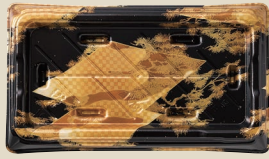

### 業界初PSP袴形状

軽量のPSPでありながら  
袴形状により高質感を実現

ソリッド素材より  
約30%~  
約40%  
軽量化

Point 2

### フタが 外れにくい

持ち上げる際に  
フタが外れにくい設計

## 松

はなまきえ金

はなまきえ桶金

金を多く使用した黒金柄が売場を明るく見せ、重厚感とネタの旨みを強調。

**おすすめ**▶ 松~特松ランクの握り、まぐろ・穴子づくし、精肉、刺身