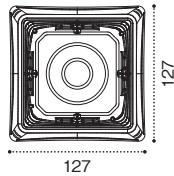

## バイオカップ キューブルック

**バイオカップ  
キューブルック 15 ルミナス金**

サイズ: 147×147×26  
フタ: クリーンカップ キューブ 15-80 B(E)  
(フルーツタルト3号 約230g)

**バイオカップ キューブルック 13 白**

サイズ: 127×127×24  
フタ: クリーンカップ キューブ 13-80 B(E)  
(シフォンケーキ 約90g)

**バイオカップ キューブルック 11 ルミナスレッド**

サイズ: 105×105×24 フタ: クリーンカップ キューブ 11-70 B(E)  
(いちごタルト2号 約90g)

巣ごもりご褒美。

使い方広がるニュースタイル キューブ

Point 1

# 商品で選べる豊富なラインナップ

11  
サイズ

タルト2号  
ケーキ2号

13  
サイズ

ケーキ3号

15  
サイズ

タルト3号

17  
サイズ

タルト4号  
タルト2号×4個

NK25  
サイズ

タルト2号×2個  
ケーキ8号<sup>1/10</sup>×2個

口径  
ラインナップ

高さ  
ラインナップ

※口径サイズによりラインナップは異なります。

※キューブ 17-60 B、  
キューブ NK25-60 Bは  
全高61mm

※キューブ 17-80 B(E)、  
キューブ NK25-80 Bは  
全高81mm