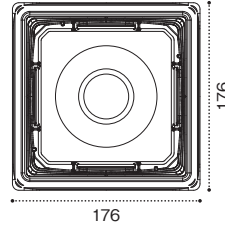

## バイオカップ キューブルック

**バイオカップ  
キューブルック 15 ルミナス金**

サイズ: 147×147×26  
フタ: クリーンカップ キューブ 15-80 B(E)  
(フルーツタルト3号 約230g)

**バイオカップ キューブルック 13 白**

サイズ: 127×127×24  
フタ: クリーンカップ キューブ 13-80 B(E)  
(シフォンケーキ 約90g)

**バイオカップ キューブルック 11 ルミナスレッド**

サイズ: 105×105×24 フタ: クリーンカップ キューブ 11-70 B(E)  
(いちごタルト2号 約90g)

巣ごもりご褒美。

使い方広がるニュースタイル キューブ

Point 1

# 商品で選べる豊富なラインナップ

11  
サイズ

タルト2号  
ケーキ2号

13  
サイズ

ケーキ3号

15  
サイズ

タルト3号

17  
サイズ

タルト4号  
タルト2号×4個

NK25  
サイズ

タルト2号×2個  
ケーキ8号<sup>1/10</sup>×2個

口径  
ラインナップ

高さ  
ラインナップ

※口径サイズによりラインナップは異なります。

※キューブ 17-60 B、  
キューブ NK25-60 Bは  
全高61mm

※キューブ 17-80 B(E)、  
キューブ NK25-80 Bは  
全高81mm