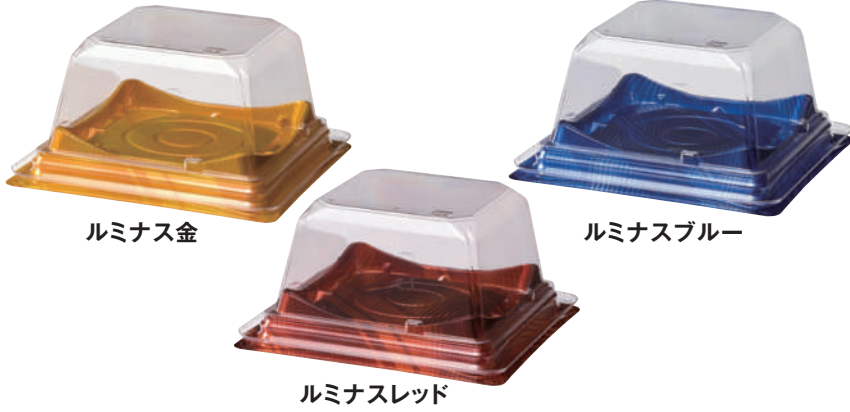

Point 1

金属探知機対応のプレミアムカラー

従来品 (アルミ柄)

New キューブルック