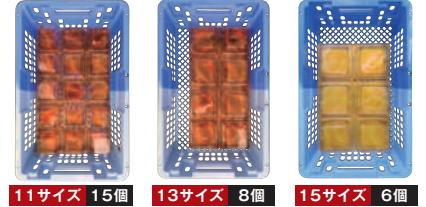

11サイズ 15個 13サイズ 8個 15サイズ 6個

■標準クレートII型 NK25サイズの場合
(有効内寸:長490mm×短400mm)

NK25サイズ 8個

■キューブルック一覧

品名	サイズ	材質	袋入数	ケース入数	カラー					サンク	パンダ	クリアー防曇	備考	
					白	黒	ルミナス金	ルミナスブルー	ルミナスレッド					
NEW バイオカップ キューブルック 11	105×105×24	バイオPET	50	900	PABK144	PABK143	PABK145	PABK146	PABK147			PABK142		
グリーンカップ キューブ11-45 B	105×105×45	A-PET	50	900								PAQS402	内嵌合蓋	
グリーンカップ キューブ11-60 B	105×105×60	A-PET	50	900							PAXK072	PAQS405	内嵌合蓋	
グリーンカップ キューブ11-70 B(E)	105×105×70	A-PET	50	900							PAXK073	PAQS407	内嵌合蓋	
NEW バイオカップ キューブ 11-80 B	105×105×80	バイオPET	50	900								PABK106	内嵌合蓋	
NEW バイオカップ キューブルック 13	127×127×24	バイオPET	50	600	PABK243	PABK242	PABK244	PABK245	PABK246			PABK241		
グリーンカップ キューブ13-45 B	127×127×45	A-PET	50	600								PAQS416	内嵌合蓋	
グリーンカップ キューブ13-60 B	127×127×60	A-PET	50	600							PAXK074	PAQS420	内嵌合蓋	
グリーンカップ キューブ13-80 B(E)	127×127×80	A-PET	50	600							PAXK075	PAXK082	PAQS421	内嵌合蓋
グリーンカップ キューブ13-94 B(E)	127×127×94	A-PET	50	600								PAQS418	内嵌合蓋	
NEW バイオカップ キューブルック 15	147×147×26	バイオPET	50	600	PABK344	PABK343	PABK345	PABK346	PABK347			PABK342		
グリーンカップ キューブ15-45 B	147×147×45	A-PET	50	600								PAQS431	内嵌合蓋	
グリーンカップ キューブ15-55 B	147×147×55	A-PET	50	600								PAQS693	内嵌合蓋	
グリーンカップ キューブ15-60 B	147×147×60	A-PET	50	600							PAXK076	PAQS435	内嵌合蓋	
グリーンカップ キューブ15-80 B(E)	147×147×80	A-PET	50	600							PAXK077	PAXK084	PAQS436	内嵌合蓋
NEW バイオカップ キューブルック 17	176×176×26	バイオPET	50	400	PABK443	PABK442	PABK444	PABK445	PABK446			PABK441		
グリーンカップ キューブ17-45 B	176×176×45	A-PET	50	400								PAQS446	内嵌合蓋	
グリーンカップ キューブ17-60 B	176×176×60	A-PET	50	400								PAQS448	内嵌合蓋	
グリーンカップ キューブ17-80 B(E)	176×176×80	A-PET	50	400							PAXK079	PAQS450	内嵌合蓋	
NEW バイオカップ キューブルック NK25	187×113×23	バイオPET	50	600	PABK480	PABK479	PABK481	PABK482	PABK483			PABK478		
NEW バイオカップ キューブ NK25-60 B	187×113×60	バイオPET	50	600								PABK471	内嵌合蓋	
NEW バイオカップ キューブ NK25-80 B	187×113×80	バイオPET	50	600								PABK472	内嵌合蓋	

追加NEWS キューブに新型追加で更に使いやすくなりました。

品名	サイズ	材質	袋入数	ケース入数	クリアー防曇		備考
					クリアー防曇	クリアー防曇	
グリーンカップ キューブ12-40 B	114×114×40	A-PET	50	900		PAQS670	
NEW バイオカップ キューブ 12-60 B	114×114×60	バイオPET	50	900		PABK154	
グリーンカップ キューブ12-TC	114×114×11	A-PET	50	900		PAQS674	内嵌合蓋
NEW バイオカップ キューブ 14-60 B	136×136×60	バイオPET	50	600		PABK280	
NEW グリーンカップ キューブ14-TC	136×136×11	A-PET	50	600		PAQS930	内嵌合蓋
グリーンカップ キューブ16-45 B	162×162×45	A-PET	50	400		PAQS701	
NEW バイオカップ キューブ 16-60 B	162×162×60	バイオPET	50	400		PABK360	
グリーンカップ キューブ16-TC	162×162×11	A-PET	50	400		PAQS704	内嵌合蓋
NEW バイオカップ キューブ NK25-60 B	187×113×60	バイオPET	50	600		PABK471	
NEW バイオカップ キューブ NK25-80 B	187×113×80	バイオPET	50	600		PABK472	
NEW バイオカップ キューブ NK25-TC	187×113×11	バイオPET	50	600		PABK477	内嵌合蓋

http://www.risupack.co.jp
リスパック株式会社
営業本部 〒484-0894 愛知県犬山市羽黒宮浦1番地
TEL(0568)67-5513(代) FAX(0568)67-7721

札幌営業所 TEL(011)864-8394(代)
仙台支店 TEL(022)223-3113(代)
東京支店 TEL(03)6702-0190(代)
大宮営業部 TEL(048)650-3786(代)

西東京営業部 TEL(042)724-1580(代)
名古屋支店 TEL(052)732-1411(代)
金沢営業所 TEL(076)237-5480(代)
静岡営業所 TEL(054)282-8303(代)

大阪支店 TEL(06)6445-7722(代)
中四国支店 TEL(086)212-1611(代)
福岡支店 TEL(092)431-8032(代)