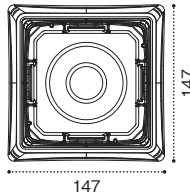

## バイオカップ キューブルック

**バイオカップ  
キューブルック 15 ルミナス金**

サイズ: 147×147×26  
フタ: クリーンカップ キューブ 15-80 B(E)  
(フルーツタルト3号 約230g)

**バイオカップ キューブルック 13 白**

サイズ: 127×127×24  
フタ: クリーンカップ キューブ 13-80 B(E)  
(シフォンケーキ 約90g)

**バイオカップ キューブルック 11 ルミナスレッド**

サイズ: 105×105×24 フタ: クリーンカップ キューブ 11-70 B(E)  
(いちごタルト2号 約90g)

巣ごもりご褒美。

使い方広がるニュースタイル キューブ

Point 1

# 商品で選べる豊富なラインナップ

11  
サイズ

タルト2号  
ケーキ2号

13  
サイズ

ケーキ3号

15  
サイズ

タルト3号

17  
サイズ

タルト4号  
タルト2号×4個

NK25  
サイズ

タルト2号×2個  
ケーキ8号<sup>1/10</sup>×2個

口径  
ラインナップ

高さ  
ラインナップ

※口径サイズによりラインナップは異なります。

※キューブ 17-60 B、  
キューブ NK25-60 Bは  
全高61mm

※キューブ 17-80 B(E)、  
キューブ NK25-80 Bは  
全高81mm