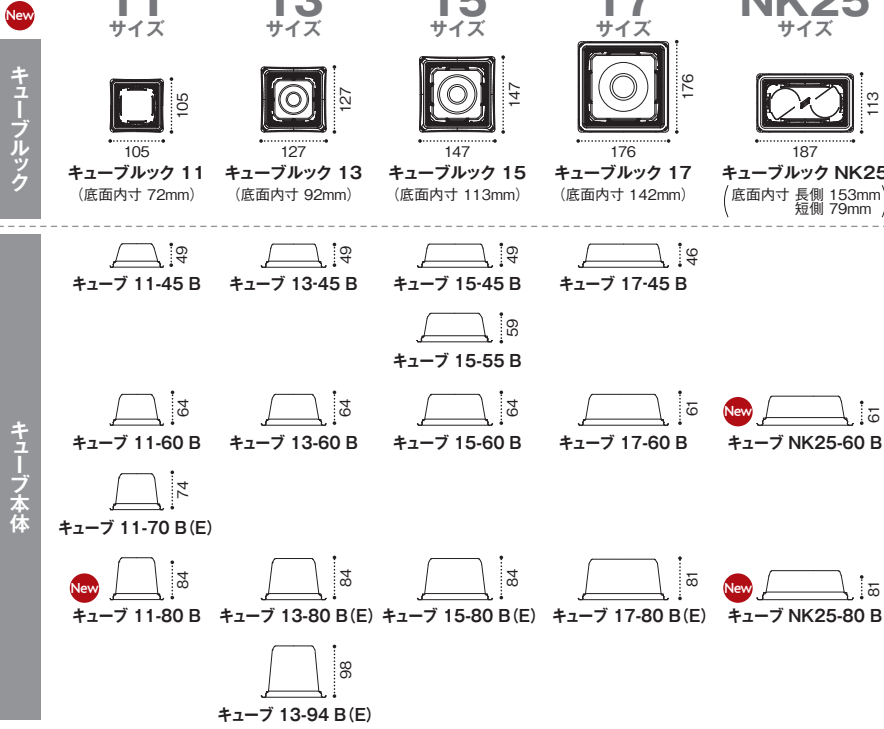

サイズ: 127×127×24  
フタ: クリーンカップ キューブ 13-60 B  
 (和牛サーロインステーキ 約200g)

**バイオカップ キューブルック 13 ルミナスブルー**

サイズ: 127×127×24 フタ: クリーンカップ キューブ 13-60 B  
 (カンパチお刺身 約140g)

**バイオカップ キューブルック 13 ルミナスレッド**

サイズ: 127×127×24 フタ: クリーンカップ キューブ 13-80 B  
 (合鴨ポテサラ 約210g)

# 形状見本