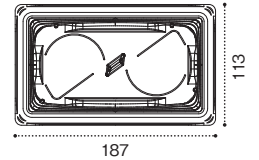

# 商品で選べる豊富なラインナップ

11  
サイズ

タルト2号  
ケーキ2号

13  
サイズ

ケーキ3号

15  
サイズ

タルト3号

17  
サイズ

タルト4号  
タルト2号×4個

NK25  
サイズ

タルト2号×2個  
ケーキ8号<sup>1/10</sup>×2個

口径  
ラインナップ

高さ  
ラインナップ

※口径サイズによりラインナップは異なります。

※キューブ 17-60 B、  
キューブ NK25-60 Bは  
全高61mm

※キューブ 17-80 B(E)、  
キューブ NK25-80 Bは  
全高81mm