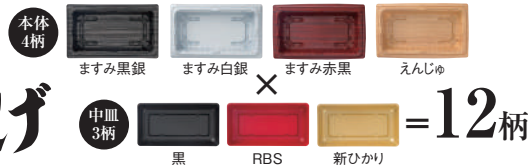

バイオ 晴箱 3B えんじゆ

サイズ: 220×129×32 中皿: バイオ 晴箱 3 中皿2 RBS フタ: バイオ 晴箱 3-0C
(ステーキ重 約380g)

3点式袴箱の高質感で商品価値アップ

POINT 「3点式袴箱」×「スマート嵌合」で

1 作業性と高質感の格上げを両立

スマート嵌合®
【特許出願中】【商標登録済】

スマート嵌合で作業性アップ

蓋外れ
しにくい!!
〈作業性アップ〉

結露漏れ
しにくい!!
〈売場の清潔感キープ〉

検証:水50ccをレンジアップ後の5分間結露漏れ検証

晴箱 20分後も結露漏れなし

従来品 2分30秒で結露漏れ

中皿も本体も耐熱素材で中皿なしでも使用可能

本体盛りで
大盛・メガ盛商品に
トライできる

バイオ 晴箱 4 B ますみ黒銀

サイズ: 194×160×32
フタ: バイオ 晴箱 4-0C
〈エビ天重 約430g〉

高質感を格上げする3点式袴箱

POINT 本体4柄×中皿3柄=12通りで

2 高質感で商品価値を格上げ

高質折箱重の存在感を発揮

袴部の
木目リブと
柄で木質感を演出

今までに無かった新しい高質感を演出

3点式袴箱で最上級のおもてなし

ボリューム感と洋風鉄板のシズル感を演出

POINT

3 生活者の 使いやすさも格上げ

指が入りやすく
手に取りやすい
袴形状

お重

作りやすいのせ弁を
のせ重に格上げ

バイオ 晴箱 3 B ますみ赤黒

サイズ: 220×129×32
フ タ: バイオ 晴箱 3-0C
中 皿: バイオ 晴箱 3 中皿2 黒
〈豆腐バーグ野菜重 約400g〉

白銀×金柄で
新しい高質感と
天重のボリューム感をUP