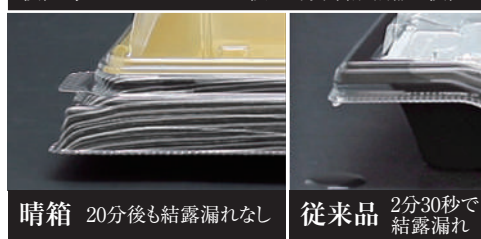

バイオ 晴箱 3B えんじゆ

サイズ: 220×129×32 中皿: バイオ 晴箱 3 中皿2 RBS フタ: バイオ 晴箱 3-0C
(ステーキ重 約380g)

3点式袴箱の高質感で商品価値アップ

POINT 「3点式袴箱」×「スマート嵌合」で

1 作業性と高質感の格上げを両立

スマート嵌合®
【特許出願中】【商標登録済】

スマート嵌合で作業性アップ

蓋外れ
しにくい!!
〈作業性アップ〉

結露漏れ
しにくい!!
〈売場の清潔感キープ〉

検証:水50ccをレンジアップ後の5分間結露漏れ検証

晴箱 20分後も結露漏れなし

従来品 2分30秒で結露漏れ

中皿も本体も耐熱素材で中皿なしでも使用可能

本体盛りで
大盛・メガ盛商品に
トライできる

バイオ 晴箱 4 B ますみ黒銀

サイズ: 194×160×32
フタ: バイオ 晴箱 4-0C
〈エビ天重 約430g〉

高質感を格上げする3点式袴箱

POINT 本体4柄×中皿3柄=12通りで

2 高質感で商品価値を格上げ

高質折箱重の存在感を発揮

袴部の
木目リブと
柄で木質感を演出

今までに無かった新しい高質感を演出

3点式袴箱で最上級のおもてなし

ボリューム感と洋風鉄板のシズル感を演出