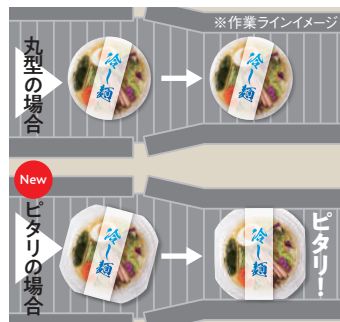

# 美味しい見栄えを食卓まで届ける『Wガード機能』

ここも嬉しい!!

ピッタリ中皿は  
細かな具材の  
散乱も  
抑制します。

ピッタリ中皿は  
内嵌合でも外嵌合でも  
機能を発揮します

ピッタリ中皿 +

内嵌合蓋 ⇒ Wガード機能

Point 2

# 作業者にやさしい『丸×角MIX』

中皿が回らない

角型中皿で中皿の位置をキープし  
盛付け作業がしやすい

嵌めやすい

内嵌合でも蓋嵌めしやすい角型嵌合

ラインでも安定

ラインのガイドで傾きが整う直線設計

ラベルもらくらく

帯ラベルにシワが寄りにくい直線設計

Point 3

# 生活者にやさしい『快適機能』

寸胴型で  
こぼれにくい

開けやすいツマミ

4コーナーの大きめツマミでどこからも  
開けやすい

具材がかき出しやすい

中皿のスロープで具材をかき出し  
やすい

持ちやすい

底面のへこみ形状で指がかかり  
持ちやすい