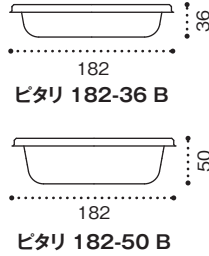

**バイオピタリ 182-50 B**

サイズ: 182×182×50 中皿: バイオピタリ 182 中皿 4S-2  
フタ: バイオピタリ 182 OC内  
〈とろろそば 総重量 約400g、麺重量 約270g〉

OC内との  
組み合わせなら  
直盛りとろろも  
漏れにくい!

**バイオピタリ 195-42 B 黒**

サイズ: 195×195×42 中皿: バイオピタリ 195 中皿 3S-3  
フタ: バイオピタリ 195 OC内  
〈冷し担々麺 総重量 約410g、麺重量 約270g〉

抜群の清涼感を演出する  
「海洋青」でさわやかに!

バイオピタリ 195 中皿  
5S-C

仕切らない

この仕切りが  
低くなっています

仕切る

**バイオピタリ 195-42 B 海洋青**

サイズ: 195×195×42 中皿: バイオピタリ 195 中皿 3S-3 フタ: バイオピタリ 195 OC外  
〈冷し中華 総重量 約340g、麺重量 約270g〉

**バイオピタリ 195-42 B**

サイズ: 195×195×42 中皿: バイオピタリ 195 中皿 5S-C フタ: バイオピタリ 195 OC外  
〈鶏塩ラーメン 総重量 約390g、麺重量 約270g〉

## 形状見本

本体

182  
サイズ

195  
サイズ

中皿

フタ

ピタリ中皿は  
内嵌合蓋でも  
外嵌合蓋でも  
機能を発揮  
します

品名	サイズ	材質	袋入数	ケース入数	色				備考
					クリアー	黒	海洋青	クリアー防曇	
バイオ ピタリ 182-36 B	182×182×36	バイオPET	100	600	PBAA411	PBAA412	PBAA414		
バイオ ピタリ 182-50 B	182×182×50	バイオPET	100	600	PBAA421	PBAA422	PBAA424		
バイオ ピタリ 182 中皿 3S-1	164×164×20	バイオPET	100	1,200	PBAA511				
バイオ ピタリ 182 中皿 4S-2	164×164×20	バイオPET	100	1,200	PBAA522				
バイオ ピタリ 182 中皿 5S-1	164×164×20	バイオPET	100	1,200	PBAA541				
バイオ ピタリ 182 中皿 5S-C	164×164×20	バイオPET	100	1,200	PBAA553				
バイオ ピタリ 182 OC内	182×182×22	バイオPET	100	600				PBAA586	内嵌合蓋
バイオ ピタリ 182 OC外	182×182×22	バイオPET	100	600				PBAA596	外嵌合蓋
バイオ ピタリ 195-42 B	195×195×42	バイオPET	100	400	PBAA621	PBAA622	PBAA624		
バイオ ピタリ 195 中皿 3S-2	177×177×20	バイオPET	100	800	PBAA712				
バイオ ピタリ 195 中皿 3S-3	177×177×20	バイオPET	100	800	PBAA713				
バイオ ピタリ 195 中皿 4S-2	177×177×20	バイオPET	100	800	PBAA722				
バイオ ピタリ 195 中皿 5S-C	177×177×20	バイオPET	100	800	PBAA753				
バイオ ピタリ 195 OC内	195×195×22	バイオPET	100	400				PBAA786	内嵌合蓋
バイオ ピタリ 195 OC外	195×195×22	バイオPET	100	400				PBAA796	外嵌合蓋