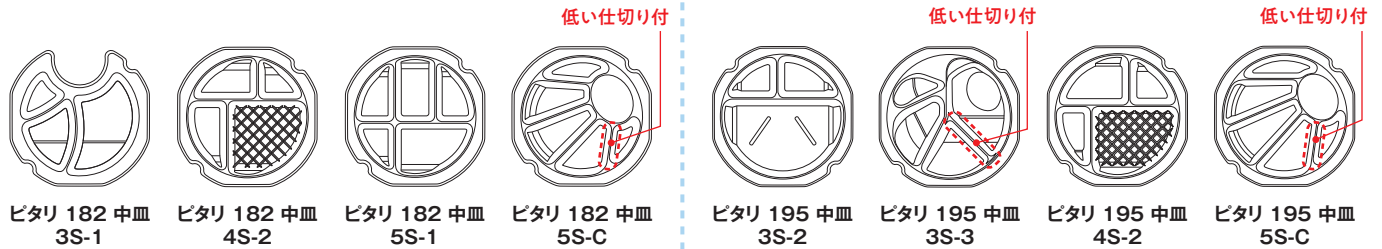

## 形状見本

本体

182  
サイズ

195  
サイズ

中皿

フタ

ピタリ中皿は  
内嵌合蓋でも  
外嵌合蓋でも  
機能を発揮  
します

品名	サイズ	材質	袋入数	ケース入数	色				備考
					クリアー	黒	海洋青	クリアー防曇	
バイオ ピタリ 182-36 B	182×182×36	バイオPET	100	600	PBAA411	PBAA412	PBAA414		
バイオ ピタリ 182-50 B	182×182×50	バイオPET	100	600	PBAA421	PBAA422	PBAA424		
バイオ ピタリ 182 中皿 3S-1	164×164×20	バイオPET	100	1,200	PBAA511				
バイオ ピタリ 182 中皿 4S-2	164×164×20	バイオPET	100	1,200	PBAA522				
バイオ ピタリ 182 中皿 5S-1	164×164×20	バイオPET	100	1,200	PBAA541				
バイオ ピタリ 182 中皿 5S-C	164×164×20	バイオPET	100	1,200	PBAA553				
バイオ ピタリ 182 OC内	182×182×22	バイオPET	100	600				PBAA586	内嵌合蓋
バイオ ピタリ 182 OC外	182×182×22	バイオPET	100	600				PBAA596	外嵌合蓋
バイオ ピタリ 195-42 B	195×195×42	バイオPET	100	400	PBAA621	PBAA622	PBAA624		
バイオ ピタリ 195 中皿 3S-2	177×177×20	バイオPET	100	800	PBAA712				
バイオ ピタリ 195 中皿 3S-3	177×177×20	バイオPET	100	800	PBAA713				
バイオ ピタリ 195 中皿 4S-2	177×177×20	バイオPET	100	800	PBAA722				
バイオ ピタリ 195 中皿 5S-C	177×177×20	バイオPET	100	800	PBAA753				
バイオ ピタリ 195 OC内	195×195×22	バイオPET	100	400				PBAA786	内嵌合蓋
バイオ ピタリ 195 OC外	195×195×22	バイオPET	100	400				PBAA796	外嵌合蓋