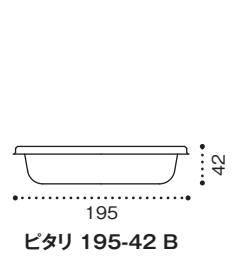

**バイオピタリ 182-50 B**

サイズ: 182×182×50 中皿: バイオピタリ 182 中皿 4S-2  
フタ: バイオピタリ 182 OC内  
〈とろろそば 総重量 約400g、麺重量 約270g〉

OC内との  
組み合わせなら  
直盛りとろろも  
漏れにくい!

**バイオピタリ 195-42 B 黒**

サイズ: 195×195×42 中皿: バイオピタリ 195 中皿 3S-3  
フタ: バイオピタリ 195 OC内  
〈冷し担々麺 総重量 約410g、麺重量 約270g〉

抜群の清涼感を演出する  
「海洋青」でさわやかに!

バイオピタリ 195 中皿  
5S-C

仕切らない

この仕切りが  
低くなっています

仕切る

**バイオピタリ 195-42 B 海洋青**

サイズ: 195×195×42 中皿: バイオピタリ 195 中皿 3S-3 フタ: バイオピタリ 195 OC外  
〈冷し中華 総重量 約340g、麺重量 約270g〉

**バイオピタリ 195-42 B**

サイズ: 195×195×42 中皿: バイオピタリ 195 中皿 5S-C フタ: バイオピタリ 195 OC外  
〈鶏塩ラーメン 総重量 約390g、麺重量 約270g〉

## 形状見本

本体

182  
サイズ

195  
サイズ

中皿

フタ

ピタリ中皿は  
内嵌合蓋でも  
外嵌合蓋でも  
機能を発揮  
します

品名	サイズ	材質	袋入数	ケース入数	色				備考
					クリアー	黒	海洋青	クリアー防曇	
バイオ ピタリ 182-36 B	182×182×36	バイオPET	100	600	PBAA411	PBAA412	PBAA414		
バイオ ピタリ 182-50 B	182×182×50	バイオPET	100	600	PBAA421	PBAA422	PBAA424		
バイオ ピタリ 182 中皿 3S-1	164×164×20	バイオPET	100	1,200	PBAA511				
バイオ ピタリ 182 中皿 4S-2	164×164×20	バイオPET	100	1,200	PBAA522				
バイオ ピタリ 182 中皿 5S-1	164×164×20	バイオPET	100	1,200	PBAA541				
バイオ ピタリ 182 中皿 5S-C	164×164×20	バイオPET	100	1,200	PBAA553				
バイオ ピタリ 182 OC内	182×182×22	バイオPET	100	600				PBAA586	内嵌合蓋
バイオ ピタリ 182 OC外	182×182×22	バイオPET	100	600				PBAA596	外嵌合蓋
バイオ ピタリ 195-42 B	195×195×42	バイオPET	100	400	PBAA621	PBAA622	PBAA624		
バイオ ピタリ 195 中皿 3S-2	177×177×20	バイオPET	100	800	PBAA712				
バイオ ピタリ 195 中皿 3S-3	177×177×20	バイオPET	100	800	PBAA713				
バイオ ピタリ 195 中皿 4S-2	177×177×20	バイオPET	100	800	PBAA722				
バイオ ピタリ 195 中皿 5S-C	177×177×20	バイオPET	100	800	PBAA753				
バイオ ピタリ 195 OC内	195×195×22	バイオPET	100	400				PBAA786	内嵌合蓋
バイオ ピタリ 195 OC外	195×195×22	バイオPET	100	400				PBAA796	外嵌合蓋