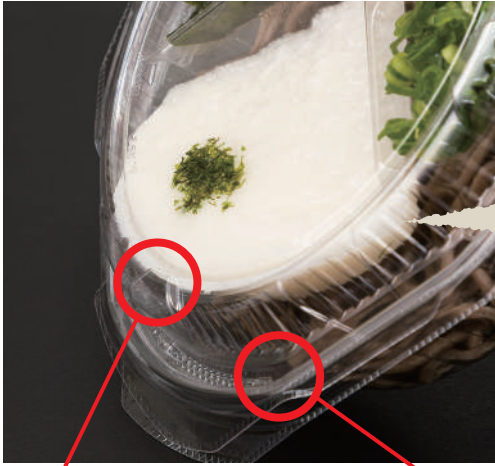

Point 1

美味しい見栄えを食卓まで届ける『Wガード機能』

ここも嬉しい!!

ピッタリ中皿は
細かな具材の
散乱も
抑制します。

ピッタリ中皿は
内嵌合でも外嵌合でも
機能を発揮します

ピッタリ中皿 +

内嵌合蓋 ⇒ Wガード機能

Point 2