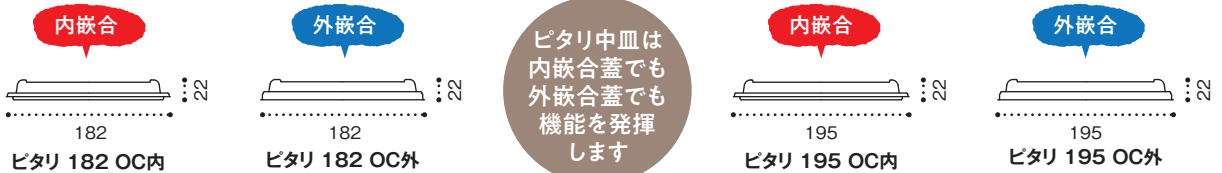

## 形状見本

本体

182  
サイズ

195  
サイズ

中皿

フタ

ピタリ中皿は  
内嵌合蓋でも  
外嵌合蓋でも  
機能を発揮  
します

品名	サイズ	材質	袋入数	ケース入数	色				備考
					クリアー	黒	海洋青	クリアー防曇	
バイオ ピタリ 182-36 B	182×182×36	バイオPET	100	600	PBAA411	PBAA412	PBAA414		
バイオ ピタリ 182-50 B	182×182×50	バイオPET	100	600	PBAA421	PBAA422	PBAA424		
バイオ ピタリ 182 中皿 3S-1	164×164×20	バイオPET	100	1,200	PBAA511				
バイオ ピタリ 182 中皿 4S-2	164×164×20	バイオPET	100	1,200	PBAA522				
バイオ ピタリ 182 中皿 5S-1	164×164×20	バイオPET	100	1,200	PBAA541				
バイオ ピタリ 182 中皿 5S-C	164×164×20	バイオPET	100	1,200	PBAA553				
バイオ ピタリ 182 OC内	182×182×22	バイオPET	100	600				PBAA586	内嵌合蓋
バイオ ピタリ 182 OC外	182×182×22	バイオPET	100	600				PBAA596	外嵌合蓋
バイオ ピタリ 195-42 B	195×195×42	バイオPET	100	400	PBAA621	PBAA622	PBAA624		
バイオ ピタリ 195 中皿 3S-2	177×177×20	バイオPET	100	800	PBAA712				
バイオ ピタリ 195 中皿 3S-3	177×177×20	バイオPET	100	800	PBAA713				
バイオ ピタリ 195 中皿 4S-2	177×177×20	バイオPET	100	800	PBAA722				
バイオ ピタリ 195 中皿 5S-C	177×177×20	バイオPET	100	800	PBAA753				
バイオ ピタリ 195 OC内	195×195×22	バイオPET	100	400				PBAA786	内嵌合蓋
バイオ ピタリ 195 OC外	195×195×22	バイオPET	100	400				PBAA796	外嵌合蓋