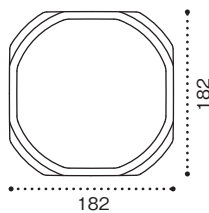

**バイオピタリ 182-50 B**

サイズ: 182×182×50 中皿: バイオピタリ 182 中皿 4S-2  
フタ: バイオピタリ 182 OC内  
〈とろろそば 総重量 約400g、麺重量 約270g〉

OC内との  
組み合わせなら  
直盛りとろろも  
漏れにくい!

**バイオピタリ 195-42 B 黒**

サイズ: 195×195×42 中皿: バイオピタリ 195 中皿 3S-3  
フタ: バイオピタリ 195 OC内  
〈冷し担々麺 総重量 約410g、麺重量 約270g〉

抜群の清涼感を演出する  
「海洋青」でさわやかに!

バイオピタリ 195 中皿  
5S-C

仕切らない

この仕切りが  
低くなっています

仕切る

**バイオピタリ 195-42 B 海洋青**

サイズ: 195×195×42 中皿: バイオピタリ 195 中皿 3S-3 フタ: バイオピタリ 195 OC外  
〈冷し中華 総重量 約340g、麺重量 約270g〉

**バイオピタリ 195-42 B**

サイズ: 195×195×42 中皿: バイオピタリ 195 中皿 5S-C フタ: バイオピタリ 195 OC外  
〈鶏塩ラーメン 総重量 約390g、麺重量 約270g〉

## 形状見本

本体

182  
サイズ

195  
サイズ

中皿

フタ

ピタリ中皿は  
内嵌合蓋でも  
外嵌合蓋でも  
機能を発揮  
します

品名	サイズ	材質	袋入数	ケース入数	色				備考
					クリアー	黒	海洋青	クリアー防曇	
バイオ ピタリ 182-36 B	182×182×36	バイオPET	100	600	PBAA411	PBAA412	PBAA414		
バイオ ピタリ 182-50 B	182×182×50	バイオPET	100	600	PBAA421	PBAA422	PBAA424		
バイオ ピタリ 182 中皿 3S-1	164×164×20	バイオPET	100	1,200	PBAA511				
バイオ ピタリ 182 中皿 4S-2	164×164×20	バイオPET	100	1,200	PBAA522				
バイオ ピタリ 182 中皿 5S-1	164×164×20	バイオPET	100	1,200	PBAA541				
バイオ ピタリ 182 中皿 5S-C	164×164×20	バイオPET	100	1,200	PBAA553				
バイオ ピタリ 182 OC内	182×182×22	バイオPET	100	600				PBAA586	内嵌合蓋
バイオ ピタリ 182 OC外	182×182×22	バイオPET	100	600				PBAA596	外嵌合蓋
バイオ ピタリ 195-42 B	195×195×42	バイオPET	100	400	PBAA621	PBAA622	PBAA624		
バイオ ピタリ 195 中皿 3S-2	177×177×20	バイオPET	100	800	PBAA712				
バイオ ピタリ 195 中皿 3S-3	177×177×20	バイオPET	100	800	PBAA713				
バイオ ピタリ 195 中皿 4S-2	177×177×20	バイオPET	100	800	PBAA722				
バイオ ピタリ 195 中皿 5S-C	177×177×20	バイオPET	100	800	PBAA753				
バイオ ピタリ 195 OC内	195×195×22	バイオPET	100	400				PBAA786	内嵌合蓋
バイオ ピタリ 195 OC外	195×195×22	バイオPET	100	400				PBAA796	外嵌合蓋