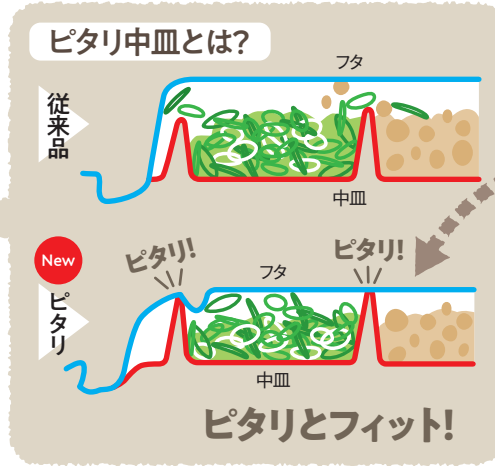

# バイオ ピタリ

意匠出願中

バイオピタリ 182-50 B

サイズ: 182×182×50

中皿: バイオピタリ 182 中皿 4S-2

フタ: バイオピタリ 182 0C内

(とろろそば 約400g)

ピタリ中皿&内嵌合蓋の

Wガード効果で美味しさキープ!

Point 1

# 美味しい見栄えを食卓まで届ける『Wガード機能』

ここも嬉しい!!

ピッタリ中皿は  
細かな具材の  
散乱も  
抑制します。

ピッタリ中皿は  
内嵌合でも外嵌合でも  
機能を発揮します

ピッタリ中皿 +

内嵌合蓋 ⇒ Wガード機能

Point 2

# 作業者にやさしい『丸×角MIX』

中皿が回らない

角型中皿で中皿の位置をキープし  
盛付け作業がしやすい

嵌めやすい

内嵌合でも蓋嵌めしやすい角型嵌合

ラインでも安定

ラインのガイドで傾きが整う直線設計

ラベルもらくらく