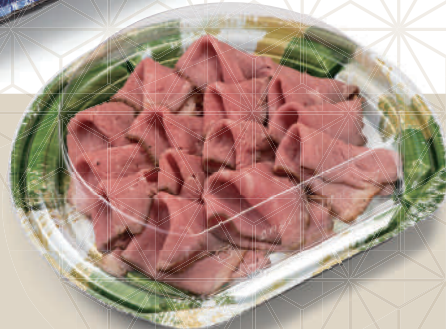

鮮度感を訴求し
幅広いメニューに対応。
メタリックブルーが重厚感を演出。

バイオ 美粋半月 25-13 B こみち市松青

サイズ: 246×127×19
フタ: バイオ 美粋半月 25-13 OC
(お刺身3点盛(まぐろ、鯛、あじ))

おりはらん緑

食材の風味を引き立てる
「薬味」や「つま」を連想させる緑柄で、
鮮度感・重厚感を演出。

おりはらん緑は
ローストビーフや
お寿司にも

バイオ 美粋半月 21-18 B おりはらん緑

サイズ: 209×186×19 フタ: バイオ 美粋半月 21-18 OC
(ローストビーフ 約160g)

バイオ 美粋半月 21-18 B おりはらん緑

サイズ: 209×186×19 フタ: バイオ 美粋半月 21-18 OC
(カツオ平盛)

バイオ 美粋半月 21-18 B あやなす赤

サイズ: 209×186×19 フタ: バイオ 美粋半月 21-18 OC
(お刺身4点盛(まぐろ、イカ、鯛、ブリ))

あやなす赤

年末年始、お盆など
ハレの日の売場に最適。
華やかで目を惹く赤柄。

いとど金

金の面積を広くした黒金柄で
売場を明るくみせ、重厚感を演出。

バイオ 美粋半月 24-21 B いとど金

サイズ: 236×207×19 フタ: バイオ 美粋半月 24-21 OC
(お刺身5点盛(中トロ、本マグロ、中トロ、鯛、甘エビ))

▶ 柄見本

いとど金