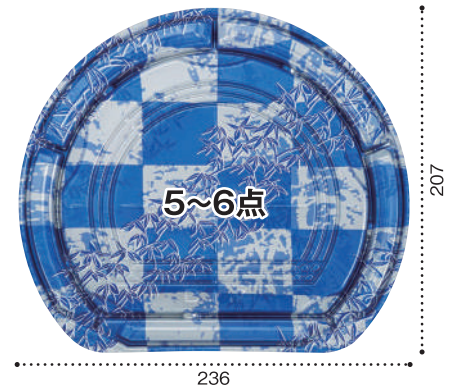

サイズ: 209×186×19 フタ: バイオ 美粋半月 21-18 OC
(ローストビーフ 約160g)

バイオ 美粋半月 21-18 B おりはらん緑

サイズ: 209×186×19 フタ: バイオ 美粋半月 21-18 OC
(カツオ平盛)

バイオ 美粋半月 21-18 B あやなす赤

サイズ: 209×186×19 フタ: バイオ 美粋半月 21-18 OC
(お刺身4点盛(まぐろ、イカ、鯛、ブリ))

あやなす赤

年末年始、お盆など
ハレの日の売場に最適。
華やかで目を惹く赤柄。

いとど金

金の面積を広くした黒金柄で
売場を明るくみせ、重厚感を演出。

バイオ 美粋半月 24-21 B いとど金

サイズ: 236×207×19 フタ: バイオ 美粋半月 24-21 OC
(お刺身5点盛(中トロ、本マグロ、中トロ、鯛、甘エビ))

▶ 柄見本

いとど金

金の面積を広くした黒金柄で
売場を明るくみせ、
重厚感を演出。

こみち市松青

鮮度感を訴求し
幅広いメニューに対応。
メタリックブルーが重厚感を演出。

あやなす赤

年末年始、お盆など
ハレの日の売場に最適。
華やかで目を惹く赤柄。

おりはらん緑

食材の風味を引き立てる
「薬味」や「つま」を連想させる
緑柄で、鮮度感・重厚感を演出。

▶ 形状見本

バイオ 美粋半月 25-13 B

バイオ 美粋半月 21-18 B

バイオ 美粋半月 24-21 B

品名	サイズ	材質	袋入数	ケース入数	柄見本				クリアー防曇	備考
					いとど金	こみち市松青	あやなす赤	おりはらん緑		
バイオ 美粋半月 25-13 B	246×127×19	バイオHIPS	50	600	FAPV810	FAPV811	FAPV812	FAPV813		
バイオ 美粋半月 25-13 OC	246×127×39	バイオPET	50	600					FAPV820	スマート嵌合蓋
バイオ 美粋半月 21-18 B	209×186×19	バイオHIPS	50	600	FAPV830	FAPV831	FAPV832	FAPV833		
バイオ 美粋半月 21-18 OC	209×186×39	バイオPET	50	600					FAPV840	スマート嵌合蓋
バイオ 美粋半月 24-21 B	236×207×19	バイオHIPS	50	400	FAPV850	FAPV851	FAPV852	FAPV853		
バイオ 美粋半月 24-21 OC	236×207×39	バイオPET	50	400					FAPV860	スマート嵌合蓋