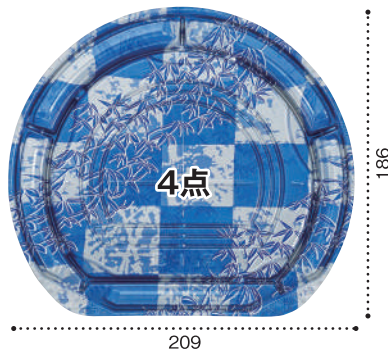

サイズ: 209×186×19 フタ: バイオ 美粋半月 21-18 OC
(ローストビーフ 約160g)

バイオ 美粋半月 21-18 B おりはらん緑

サイズ: 209×186×19 フタ: バイオ 美粋半月 21-18 OC
(カツオ平盛)

バイオ 美粋半月 21-18 B あやなす赤

サイズ: 209×186×19 フタ: バイオ 美粋半月 21-18 OC
(お刺身4点盛(まぐろ、イカ、鯛、ブリ))

あやなす赤

年末年始、お盆など
ハレの日の売場に最適。
華やかで目を惹く赤柄。

いとど金

金の面積を広くした黒金柄で
売場を明るくみせ、重厚感を演出。

バイオ 美粋半月 24-21 B いとど金

サイズ: 236×207×19 フタ: バイオ 美粋半月 24-21 OC
(お刺身5点盛(中トロ、本マグロ、中トロ、鯛、甘エビ))

▶ 柄見本

いとど金

金の面積を広くした黒金柄で
売場を明るくみせ、
重厚感を演出。

こみち市松青

鮮度感を訴求し
幅広いメニューに対応。
メタリックブルーが重厚感を演出。

あやなす赤

年末年始、お盆など
ハレの日の売場に最適。
華やかで目を惹く赤柄。

おりはらん緑

食材の風味を引き立てる
「薬味」や「つま」を連想させる
緑柄で、鮮度感・重厚感を演出。

▶ 形状見本

バイオ 美粋半月 25-13 B

バイオ 美粋半月 21-18 B

バイオ 美粋半月 24-21 B

品名	サイズ	材質	袋入数	ケース入数	柄見本				クリアー防曇	備考
					いとど金	こみち市松青	あやなす赤	おりはらん緑		
バイオ 美粋半月 25-13 B	246×127×19	バイオHIPS	50	600	FAPV810	FAPV811	FAPV812	FAPV813		
バイオ 美粋半月 25-13 OC	246×127×39	バイオPET	50	600					FAPV820	スマート嵌合蓋
バイオ 美粋半月 21-18 B	209×186×19	バイオHIPS	50	600	FAPV830	FAPV831	FAPV832	FAPV833		
バイオ 美粋半月 21-18 OC	209×186×39	バイオPET	50	600					FAPV840	スマート嵌合蓋
バイオ 美粋半月 24-21 B	236×207×19	バイオHIPS	50	400	FAPV850	FAPV851	FAPV852	FAPV853		
バイオ 美粋半月 24-21 OC	236×207×39	バイオPET	50	400					FAPV860	スマート嵌合蓋