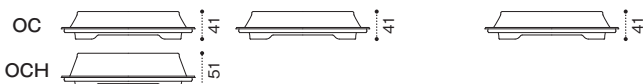

サイズ: 197×170×17
フ タ: バイオカップ 優粹 20-17 OC
(ローストビーフのディッシュサラダ 約120g)

新型

新柄

アウトパックにも優しい優粹の使いやすさ3 (スリー) UP!

Point 2 サイズ追加で

冷惣菜の量目調整や精肉惣菜・助六など
幅広いメニュー対応で更に使いやすい。

使いやすさ
UP!

Point 3 柄追加で

カテゴリーの幅が広がり、
食材の色を引き立てる。

使いやすさ
UP!

New ラインナップ

近日
発売

NEW 優粹 20-11 B NEW 優粹 20-17 B NEW 優粹 20-22 B NEW 優粹 20-22 B 3S

OC

OCH

洋惣菜
練りサラダに