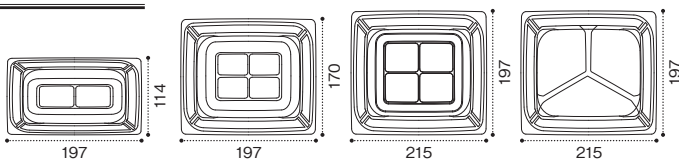

New ラインナップ

近日
発売

NEW 優粹 20-11 B NEW 優粹 20-17 B NEW 優粹 20-22 B NEW 優粹 20-22 B 3S