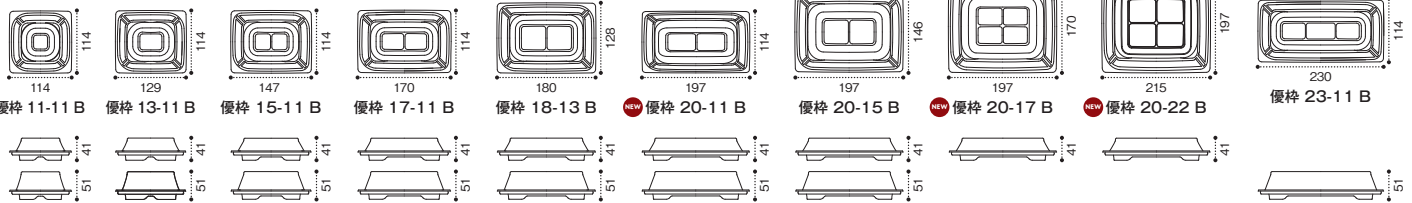

白 PureWhite

カリス金

ルミナスレッド

新エマグリーン

形状見本

Pure White.

品名	サイズ	材質	袋入数	ケース入数	色													備考
					クリアー	黒	白	カリス金	ルミナスレッド	新エマグリーン	ルミナスブルー	せんれい赤	モダンレタス	クリアー防曇				
バイオカップ 優枠 11-11 B	114×114×17	バイオPET	50	1,500		PABH002	PABH003	PABH004	PABH005	PABH006	PABH007	PABH008	PABH601					
バイオカップ 優枠 11-11 OC	114×114×31	バイオPET	50	1,500													PABH009	スマート嵌合蓋
バイオカップ 優枠 11-11 OCH	114×114×41	バイオPET	50	1,500													PABH010	スマート嵌合蓋
バイオカップ 優枠 13-11 B	129×114×17	バイオPET	50	1,200		PABH012	PABH013	PABH014	PABH015	PABH016	PABH017	PABH018	PABH602					
バイオカップ 優枠 13-11 OC	129×114×31	バイオPET	50	1,200													PABH039	スマート嵌合蓋
バイオカップ 優枠 13-11 OCH	129×114×41	バイオPET	50	1,200													PABH040	スマート嵌合蓋
バイオカップ 優枠 15-11 B	147×114×17	バイオPET	50	1,200		PABH052	PABH053	PABH054	PABH055	PABH056	PABH057	PABH058	PABH603					
バイオカップ 優枠 15-11 OC	147×114×31	バイオPET	50	1,200													PABH089	スマート嵌合蓋
バイオカップ 優枠 15-11 OCH	147×114×41	バイオPET	50	1,200													PABH090	スマート嵌合蓋
バイオカップ 優枠 17-11 B	170×114×17	バイオPET	50	1,000		PABH152	PABH153	PABH154	PABH155	PABH156	PABH157	PABH158	PABH604					
バイオカップ 優枠 17-11 OC	170×114×31	バイオPET	50	1,000													PABH189	スマート嵌合蓋
バイオカップ 優枠 17-11 OCH	170×114×41	バイオPET	50	1,000													PABH190	スマート嵌合蓋
バイオカップ 優枠 18-13 B	180×128×17	バイオPET	50	800		PABH262	PABH263	PABH264	PABH265	PABH266	PABH267	PABH268	PABH605					
バイオカップ 優枠 18-13 OC	180×128×31	バイオPET	50	800													PABH309	スマート嵌合蓋
バイオカップ 優枠 18-13 OCH	180×128×41	バイオPET	50	800													PABH310	スマート嵌合蓋
NEW バイオカップ 優枠 20-11 B	197×114×17	バイオPET	50	800		PABH332	PABH333	PABH334	PABH335	PABH336	PABH337	PABH338	PABH606					
NEW バイオカップ 優枠 20-11 OC	197×114×31	バイオPET	50	800													PABH349	スマート嵌合蓋
NEW バイオカップ 優枠 20-11 OCH	197×114×41	バイオPET	50	800													PABH350	スマート嵌合蓋
バイオカップ 優枠 20-15 B	197×146×17	バイオPET	50	600		PABH382	PABH383	PABH384	PABH385	PABH386	PABH387	PABH388	PABH607					
バイオカップ 優枠 20-15 OC	197×146×31	バイオPET	50	600													PABH429	スマート嵌合蓋
バイオカップ 優枠 20-15 OCH	197×146×41	バイオPET	50	600													PABH430	スマート嵌合蓋
NEW バイオカップ 優枠 20-17 B	197×170×17	バイオPET	50	600		PABH432	PABH433	PABH434	PABH435	PABH436	PABH437	PABH438	PABH609					
NEW バイオカップ 優枠 20-17 OC	197×170×31	バイオPET	50	600													PABH449	スマート嵌合蓋
NEW バイオカップ 優枠 20-22 B	197×215×17	バイオPET	50	400		PABH472	PABH473	PABH474	PABH475	PABH476	PABH477	PABH478	PABH611					
NEW バイオカップ 優枠 20-22 B 3S	197×215×30	バイオPET	50	400	PABH481	PABH482	PABH483	PABH484	PABH485	PABH486	PABH487	PABH488	PABH612					
NEW バイオカップ 優枠 20-22 OC	197×215×31	バイオPET	50	400													PABH489	スマート嵌合蓋
バイオカップ 優枠 23-11 B	230×114×17	バイオPET	50	600		PABH502	PABH503	PABH504	PABH505	PABH506	PABH507	PABH508	PABH608					
バイオカップ 優枠 23-11 OCH	230×114×41	バイオPET	50	600													PABH520	スマート嵌合蓋