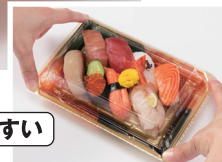

約4/10cc

従来品 (PSP・外嵌合蓋)

約1/10cc

7時間後

NEW

美粋寿司 (バイオPET・内嵌合蓋)

ワンタッチで嵌めやすい

フタが外れにくい

ワンタッチで軽く嵌まるのに嵌合が強く、通常の内嵌合よりもフタが外れにくくなっています。

スマート嵌合で
フタが外れにくく
寿司が
乾きにくい

Point 1

美粋を継承

条件:50°Cの恒温室でティッシュペーパー5枚に水を約10cc含ませた際の水分容量を経時変化で計測。

スマート嵌合とは嵌合部の内側に壁があるリスバック独自の内嵌合のこと。フタが外れにくく、外嵌合の盤面と同様の広さを持つ嵌合設計。

箔おし金

あでやか赤