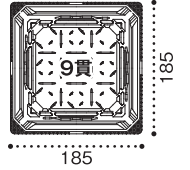

高級感
相互に作り出す
定位置柄が
PETの光沢と

Point
2

美杵を継承

「箔おし金」と「あでやか赤」は定位置柄を採用。PET素材の光沢感との組み合わせでいっそう高級感を深めます。

バイオPET 美杵寿司 2-4 B あでやか赤

サイズ: 209×142×24 フタ: バイオPET 美杵寿司 2-4 OC

■ サイズ

美杵寿司 1-4 B

美杵寿司 1-5 B

美杵寿司 2-3 B

美杵寿司 2-4 B

美杵寿司 2-5 B

美杵寿司 2-6 B

美杵寿司 3-3 B

■ 柄

松〜特松