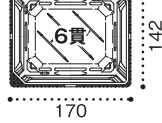

高級感
相互に作り出す
定位置柄が
PETの光沢と

Point
2

美杵を継承

「箔おし金」と「あでやか赤」は定位置柄を採用。PET素材の光沢感との組み合わせでいっそう高級感を深めます。

サイズ: 209×142×24 フタ: バイオPET 美杵寿司 2-4 OC

■ サイズ

美杵寿司 2-3 B

■ 柄

松〜特松

竹〜松

汎用性がありながらも高級感を出す定番カラー。

美しく輝く金箔をイメージ。シンプルな配色が高級感と汎用性を両立。

握りを的確に際立たせる金と赤の配色。華やかさと高質感を両立。

深い青が清涼感・高級感を高め、特に「つくし盛り」に最適。更に白身やイカ等の明るいネタも際立たせる。

中身に彩りを添える緑と艶やかに輝く銀のライン。PETの透明性を活かし清涼感を演出。

品名	サイズ	材質	袋入数	ケース入数	柄					備考	
					黒	箔おし金	あでやか赤	せんれい青	みぞれ緑		クリアー防曇
バイオPET 美杵寿司 1-4 B	209×102×24	バイオPET	50	800	FAPR060	FAPR061	FAPR062	FAPR063	FAPR064		
バイオPET 美杵寿司 1-4 OC	209×102×40	バイオPET	50	800						FAPR080	内嵌合蓋
バイオPET 美杵寿司 1-5 B	248×102×24	バイオPET	50	800	FAPR090	FAPR091	FAPR092	FAPR093	FAPR094		
バイオPET 美杵寿司 1-5 OC	248×102×40	バイオPET	50	800						FAPR110	内嵌合蓋
バイオPET 美杵寿司 2-3 B	170×142×24	バイオPET	50	800	FAPR240	FAPR241	FAPR242	FAPR243	FAPR244		
バイオPET 美杵寿司 2-3 OC	170×142×40	バイオPET	50	800						FAPR260	内嵌合蓋
バイオPET 美杵寿司 2-4 B	209×142×24	バイオPET	50	600	FAPR270	FAPR271	FAPR272	FAPR273	FAPR274		
バイオPET 美杵寿司 2-4 OC	209×142×40	バイオPET	50	600						FAPR290	内嵌合蓋
バイオPET 美杵寿司 2-5 B	248×142×24	バイオPET	50	600	FAPR300	FAPR301	FAPR302	FAPR303	FAPR304		
バイオPET 美杵寿司 2-5 OC	248×142×40	バイオPET	50	600						FAPR320	内嵌合蓋
バイオPET 美杵寿司 2-6 B	287×142×24	バイオPET	50	600	FAPR330	FAPR331	FAPR332	FAPR333	FAPR334		
バイオPET 美杵寿司 2-6 OC	287×142×40	バイオPET	50	600						FAPR350	内嵌合蓋
バイオPET 美杵寿司 3-3 B	185×185×24	バイオPET	50	600	FAPR420	FAPR421	FAPR422	FAPR423	FAPR424		
バイオPET 美杵寿司 3-3 OC	185×185×40	バイオPET	50	600						FAPR440	内嵌合蓋