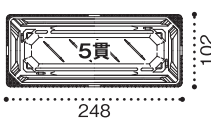

ワンタッチで軽く嵌まるのに嵌合が強く、通常の内嵌合よりもフタが外れにくくなっています。

スマート嵌合で
フタが外れにくく
寿司が
乾きにくい

Point 1

美粋を継承

条件:50°Cの恒温室でティッシュペーパー5枚に水を約10cc含ませた際の水分容量を経時変化で計測。

スマート嵌合とは嵌合部の内側に壁があるリスバック独自の内嵌合のこと。フタが外れにくく、外嵌合の盤面と同様の広さを持つ嵌合設計。

箔おし金

あでやか赤

高級感
相互に作り出す
定位置柄が
PETの光沢と

Point
2

美杵を継承

「箔おし金」と「あでやか赤」は定位置柄を採用。PET素材の光沢感との組み合わせでいっそう高級感を深めます。

バイオPET 美杵寿司 2-4 B あでやか赤

サイズ: 209×142×24 フタ: バイオPET 美杵寿司 2-4 OC

■ サイズ

美杵寿司 1-4 B