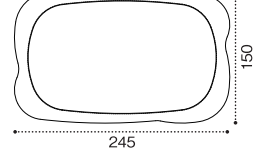

暗い食材を入れても売場が暗くならず、中華らしさを訴求。

おすすめ▶ 麻婆豆腐、肉団子、酢豚、エビチリ

形状見本

16-13

18-13

20-13

22-13

25-15

OC

ホット なごやか 16-13 OC ホット なごやか 18-13 OC ホット なごやか 20-13 OC ホット なごやか 22-13 OC ホット なごやか 25-15 OC

BA

ホット なごやか 18-13 BA ホット なごやか 20-13 BA

B

ホット なごやか 16-13 B ホット なごやか 18-13 B ホット なごやか 20-13 B ホット なごやか 22-13 B ホット なごやか 25-15 B

標準クレート

対応サイズ

標準クレートI型

16-13サイズの場合

(有効内寸 長520mm×短334mm×高110mm)

16-13サイズ 8個

標準クレートII型 16-13、18-13、25-15サイズの場合

(有効内寸 長490mm×短400mm)