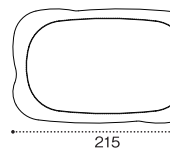

暗い食材を入れても売場が暗くならず、中華らしさを訴求。

おすすめ▶ 麻婆豆腐、肉団子、酢豚、エビチリ

形状見本

16-13

18-13

20-13

22-13

25-15

標準クレート

対応サイズ

標準クレートI型

16-13サイズの場合

(有効内寸 長520mm×短334mm×高110mm)

16-13サイズ 8個

標準クレートII型 16-13、18-13、25-15サイズの場合

(有効内寸 長490mm×短400mm)