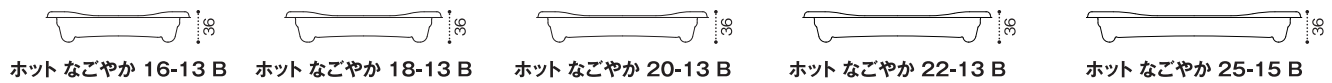

暗い食材を入れても売場が暗くならず、中華らしさを訴求。

おすすめ▶ 麻婆豆腐、肉団子、酢豚、エビチリ

形状見本

16-13

18-13

20-13

22-13

25-15

OC

ホット なごやか 16-13 OC ホット なごやか 18-13 OC ホット なごやか 20-13 OC ホット なごやか 22-13 OC ホット なごやか 25-15 OC

BA

ホット なごやか 18-13 BA ホット なごやか 20-13 BA

B

ホット なごやか 16-13 B ホット なごやか 18-13 B ホット なごやか 20-13 B ホット なごやか 22-13 B ホット なごやか 25-15 B