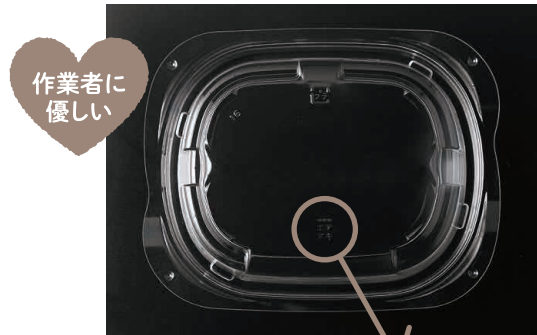

2. 作業負担の軽減

保管がしやすい

1袋の長さが従来品よりもコンパクトに。
(数値は16-13、20-13、22-13、25-15のBタイプと蓋)

従来品 本体 New なごやか 本体

従来品 蓋 New なごやか 蓋

開けやすい

大きなツマミ4か所で
どこからでも開けやすい

生活者に
優しい

内嵌合で漏れにくい

作業者に
優しい

メッセージ付き

エア抜き穴で
蓋が嵌めやすい

フタにエア抜き穴(メッセージ入り)
を付け、蓋嵌めが簡単。

3. 年中使える品揃え

ホット なごやか 18-13 B 彩色赤

サイズ: 179×130×36
フ タ: ホット なごやか 18-13 OC
(肉じゃが 約250g)