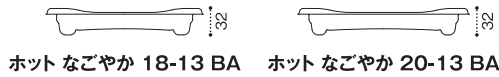

ホット なごやか 16-13 OC   ホット なごやか 18-13 OC   ホット なごやか 20-13 OC   ホット なごやか 22-13 OC   ホット なごやか 25-15 OC