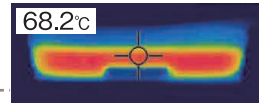

1. 手作り感を伝える

お花のような、雲のような、
やさしく変化のあるカタチ

耐熱PSPの質感を生かした柔らかいフォルム

高断熱&
冷めにくい!

高い断熱性で
レンジアップ後に
持っても熱くない!

PPF

ホットなごやか

※測定条件:200gの水を入れ1600Wで55秒温め、水温が75~80°Cになったものを10秒後に測定