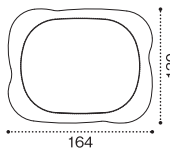

柄見本

深みのある木目が幅広い食材と馴染みが良く和惣菜から洋惣菜まで使える。

おすすめ▶ 温惣菜、パスタ、洋風煮込み

色味の少ない食材に彩りを添えて美味しさを引き立てる。

おすすめ▶ 温惣菜、おでん、洋風煮込み

色の薄い食材から濃い食材まで使えて夏の売場にも最適。

おすすめ▶ 温惣菜、煮魚、あじ南蛮漬け

同系色の食材と馴染みが良く濃いオレンジが味の奥深さを訴求。

おすすめ▶ 温惣菜、おでん、煮魚

暗い食材を入れても売場が暗くならず、中華らしさを訴求。

おすすめ▶ 麻婆豆腐、肉団子、酢豚、エビチリ

形状見本

16-13

標準クレート

対応サイズ

標準クレートI型

16-13サイズの場合

(有効内寸 長520mm×短334mm×高110mm)

標準クレートII型 16-13、18-13、25-15サイズの場合

(有効内寸 長490mm×短400mm)

品名	サイズ	材質	袋入数	ケース入数	色見本					クリアー防曇	備考
					とちのき	彩色赤	彩色青	いろいろあいオレンジ	シャオレッド		
ホット なごやか 16-13 B	164×130×36	耐熱PSP	50	450	RLFN141	RLFN142	RLFN143	RLFN144	RLFN145		
ホット なごやか 16-13 OC	164×130×31	OPS	50	450						RLFN169	内嵌合蓋
ホット なごやか 18-13 BA	179×130×32	耐熱PSP	50	450	RLFN321	RLFN322	RLFN323	RLFN324	RLFN325		
ホット なごやか 18-13 B	179×130×36	耐熱PSP	50	450	RLFN341	RLFN342	RLFN343	RLFN344	RLFN345		
ホット なごやか 18-13 OC	179×130×31	OPS	50	450						RLFN369	内嵌合蓋
ホット なごやか 20-13 BA	195×130×32	耐熱PSP	50	400	RLFN621	RLFN622	RLFN623	RLFN624	RLFN625		
ホット なごやか 20-13 B	195×130×36	耐熱PSP	50	400	RLFN641	RLFN642	RLFN643	RLFN644	RLFN645		
ホット なごやか 20-13 OC	195×130×31	OPS	50	400						RLFN669	内嵌合蓋
ホット なごやか 22-13 B	215×130×36	耐熱PSP	50	300	RLFN841	RLFN842	RLFN843	RLFN844	RLFN845		
ホット なごやか 22-13 OC	215×130×31	OPS	50	300						RLFN869	内嵌合蓋
ホット なごやか 25-15 B	245×150×36	耐熱PSP	50	300	RLFN921	RLFN922	RLFN923	RLFN924	RLFN925		
ホット なごやか 25-15 OC	245×150×31	OPS	50	300						RLFN939	内嵌合蓋