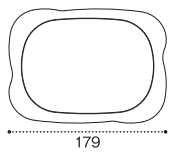

暗い食材を入れても売場が暗くならず、中華らしさを訴求。

おすすめ▶ 麻婆豆腐、肉団子、酢豚、エビチリ

形状見本

16-13

18-13

20-13

22-13

25-15

標準クレート

対応サイズ

標準クレートI型

16-13サイズの場合

(有効内寸 長520mm×短334mm×高110mm)

16-13サイズ 8個

標準クレートII型 16-13、18-13、25-15サイズの場合

(有効内寸 長490mm×短400mm)