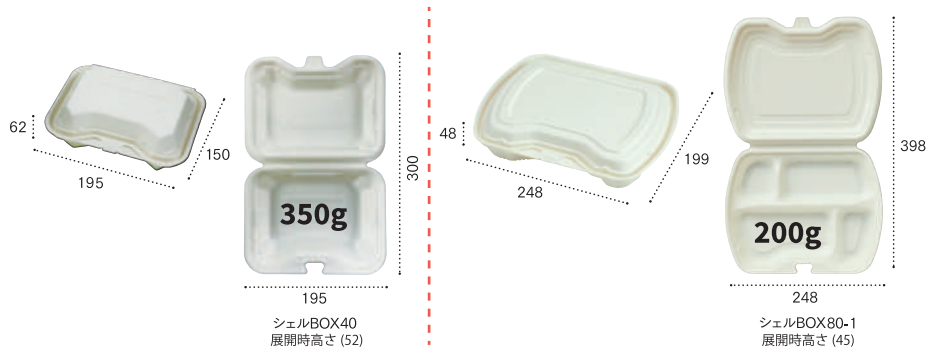

ニュートデリカ シェルBOX

新素材
PLA-H

業界初 耐熱

バイオマス
融合パック
フタも本体も
環境配慮

レンジアップ
OK
耐熱温度110℃

石油資源の
消費抑制

植物由来の原料を使用することで、
石油資源の節約に役立ちます。

CO₂の
排出抑制

カーボン・ニュートラルで、
地球上のCO₂を増やしません。

品名: ニュートデリカシェルBOX 80-1 アイボリー
サイズ: 248×199×23/35
(チキンと彩り野菜グリル弁当) ごはん200g

バイオデリカ シェルBOX

業界初 耐熱

バイオマス
融合パック
フタも本体も
環境配慮

レンジアップ
OK
耐熱温度130℃

環境配慮

デリバリーで!

品名: シェルBOX 80-1 黒
サイズ: 248×201×20/35
(ランチBOX) ごはん250g

ニュートデリカシェルBOX

袋入数 25 | ケース入数 300

※表示のグラム数はご飯容量の目安です

バイオデリカシェルBOX

袋入数 25 | ケース入数 300

袋入数 25 | ケース入数 200

※表示のグラム数はご飯容量の目安です

容器掲載リスト一覧

品名	サイズ	品番	材質	袋入数	ケース入数	備考	ご飯容量
ニュートデリカシェルBOX 40 アイボリー	195×150×42/30	RHDT211	PLA-H	25	300	内嵌合蓋	350g
ニュートデリカシェルBOX 80-1 アイボリー	248×199×23/35	RHDT201	PLA-H	25	300	内嵌合蓋	200g
バイオデリカシェルBOX 20 黒	175×120×30/38	RHDT051	バイオPPF	25	300	内嵌合蓋	220g
バイオデリカシェルBOX 20 クラフト	175×120×30/38	RHDT052	バイオPPF	25	300	内嵌合蓋	220g
バイオデリカシェルBOX 40 黒	195×150×30/38	RHDT101	バイオPPF	25	300	内嵌合蓋	280g
バイオデリカシェルBOX 40 クラフト	195×150×30/38	RHDT102	バイオPPF	25	300	内嵌合蓋	280g
バイオデリカシェルBOX 60 黒	235×165×22/46	RHDT151	バイオPPF	25	200	内嵌合蓋	400g
バイオデリカシェルBOX 60 クラフト	235×165×22/46	RHDT152	バイオPPF	25	200	内嵌合蓋	400g