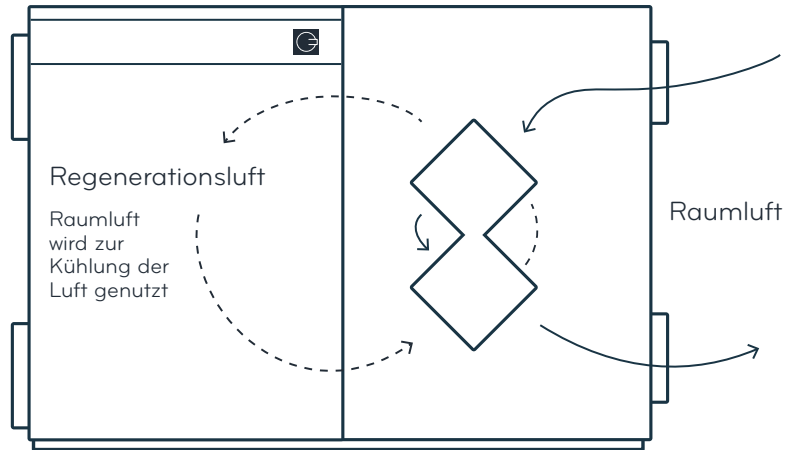

FUNKTIONSWEISE

Die Cotes All-Round Adsorptionsentfeuchter können mit LK Wasserkondensationsmodulen ausgestattet werden, um die Feuchtigkeit der Regenerationsluft kondensieren zu lassen. Die sehr warme und feuchte Regenerationsluft wird ohne die Nutzung eines LK Moduls durch ein Rohrleitungssystem nach außen abgeführt. Wird ein LK Modul installiert, sind Entlüftungssysteme überflüssig.

In dem LK Modul bildet die Regenerationsluft einen geschlossenen Kreislauf, bei dem die Raumluft durch einen doppelten Kreuzstromwärmetauscher aus Aluminium strömt, um die Luft unter die Kondensationstemperatur zu kühlen. Die kondensierte Feuchtigkeit wird anschließend durch zwei Abflusslöcher in den Boden des Gehäuses abgeleitet.

Geschlossener Regenerationsluft-Kreislauf
Entfeuchtet die Luft durch Kondensation
im Wärmetauscher/Abflusssystem

Auswahl der Modelle

Die Cotes LK Wasserkondensationsmodule können Seite an Seite mit allen All-Round Entfeuchtern platziert werden. Einzige Ausnahmen sind die Entfeuchter der C105 Baureihe (die größten Entfeuchter von Cotes) und bestimmte Modelle der C65 Serie.

Die C35 und C65 Entfeuchter in ihren Basiskonfigurationen müssen immer mit einem LK Zusatz ausgerüstet werden. Für spezielle Sonderkonfigurationen, wie hohe ΔX Werte (D Modelle) wird die Nutzung eines LK Moduls nicht empfohlen.

Weitere Informationen

Wenn Sie mehr wissen möchten, kontaktieren Sie unsere Cotes Experten
Telefon: +45 5819 6322
oder sales@cotes.com

MODELL	MAßE / MM	GEWICHT / KG
C30LK	555x400x785	35
C35LK	755x495x1090	70
C65LK	685x790x1615	135

KOMPATIBILITÄT DER LK MODULE	
MODELL	KAPAZITÄT
C30	0.9
	1.2
	1.9
C35	3.3*
	3.8*
	4.5*
	5.1*
	5.6**
C65	11.1*
	15.4**

* Cotes All-Round Basismodelle müssen immer mit einem LK Zusatz ausgerüstet werden.
** Nur für einige Modellvarianten verfügbar.
C105 Entfeuchter mit einem LK Modul sind nicht verfügbar bzw. ist der Gebrauch des LK Moduls bei dieser Baureihe nicht geeignet.