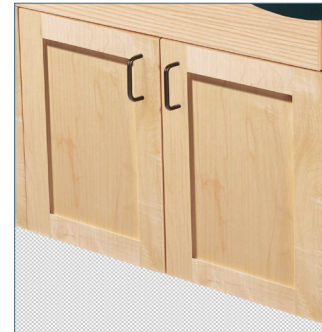

☐ **102-SS** - Shaker Style