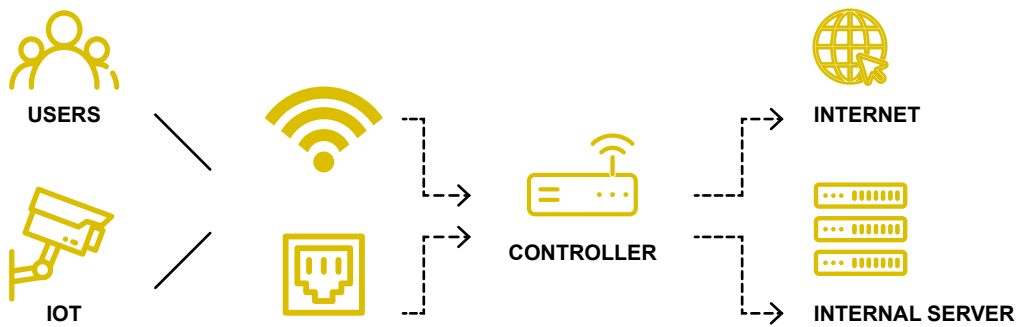

HOE U EEN VEILIG NETWERK KIEST VOOR UW ORGANISATIE

Uw netwerk ligt in het hart van uw organisatie. Een sterke verbinding zorgt ervoor dat medewerkers eenvoudig informatie kunnen delen, verwerken en bewaren. Maar hoe zorgt u ervoor dat al die gegevens veilig blijven? Hoe kiest u voor uw organisatie de beste oplossing?

3 elementen van een sterk netwerk

Beschikbaar als **Wifi as a Service**: hardware, software en services in een eenvoudig dienstenpakket.

Hardware

De hoogwaardige switches en access points van Aruba vormen de basis voor betrouwbare netwerken.

Software

Met Aruba ClearPass, Policy Enforcement Firewall en App RF kiest u voor absolute veiligheid en inzicht.

Beheer

Aruba AirWave identificeert problemen nog voor ze opkomen.

Zetacom: optimale service, persoonlijk gebracht

Onze specialiteit

Een netwerk is als een snelweg, daarop mogen geen hindernissen liggen. Zetacom is gespecialiseerd in het uitrollen van netwerken, maar ook in het beheren van alles wat erover heen loopt. Van applicaties tot security.