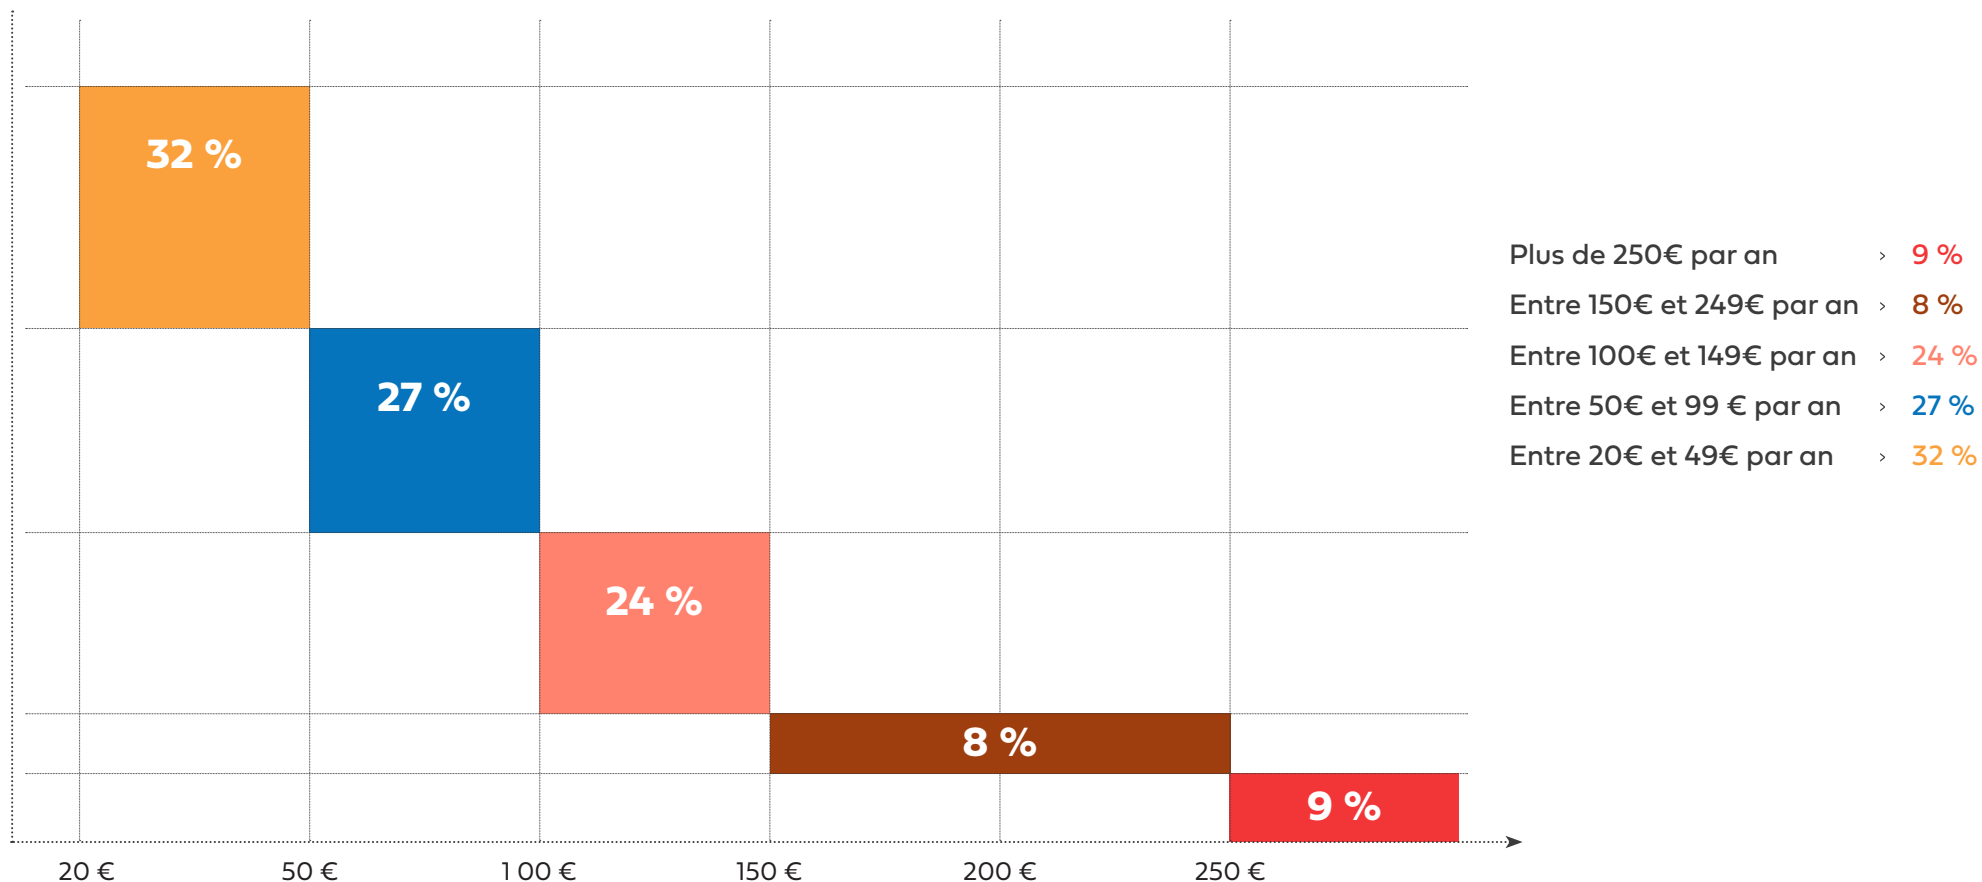

Installation de chaudière gaz THPE : des économies sur les factures d'énergie ?

Pouvez-vous estimer l'économie par an ?

Aux personnes déclarant avoir réalisé des économies sur leurs factures (119 répondants)

La majorité des répondants (59%) estime avoir réalisé des économies inférieures à 100€ sur leur facture annuelle.