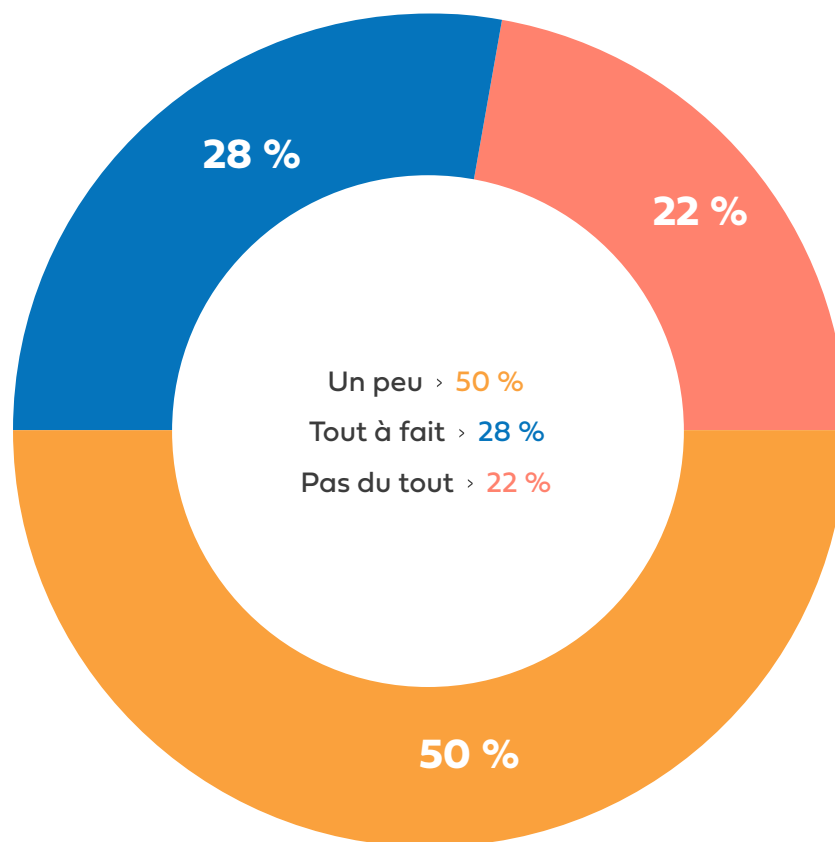

Installation de chaudière gaz THPE : des économies sur les factures d'énergie ?

Avez-vous réalisé des économies sur vos factures d'énergie depuis votre changement de chaudière ?

A tous, en %

Une grande majorité de bénéficiaires (78 %) a réalisé des économies sur leurs factures d'énergie suite à l'installation d'une chaudière gaz THPE.