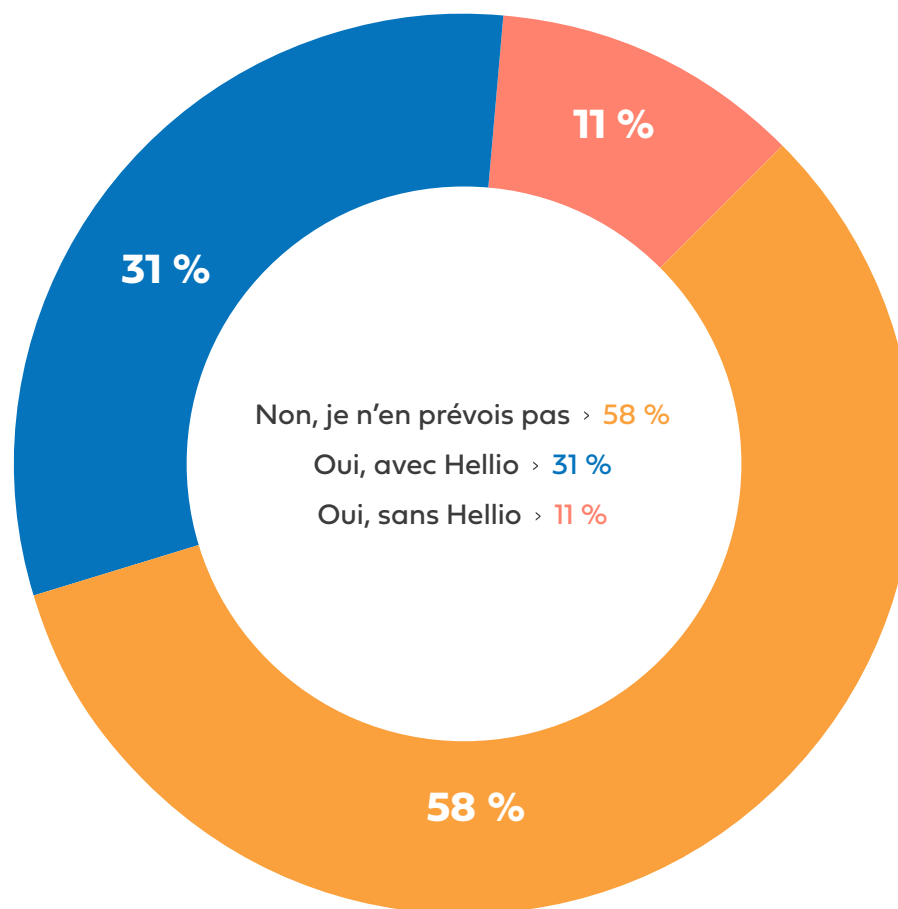

Installation de chaudière gaz THPE : déclencheur d'autres travaux ?

Projetez-vous de réaliser d'autres projets de rénovation énergétique ?

A tous, en %

Plus d'1 répondant sur 2 n'envisage pas de réaliser d'autres travaux de rénovation énergétique.